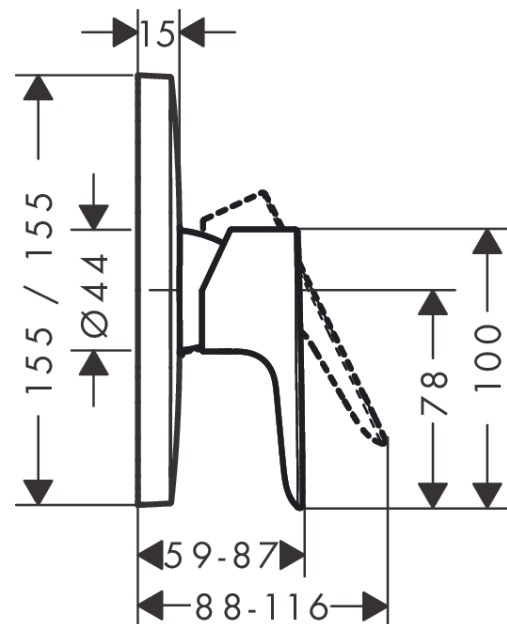

#### Merkmale

- 1 Verbraucher
- maximale Durchflussmenge bei 3 bar: 29,3 l/min
- Keramikmischsystem
- Temperaturbegrenzung einstellbar
- Geräuschgruppe: I
- Durchflussklasse: B
- Anschlussart: Grundkörper
- DVGW NW-6506CQ0125
- PA-IX 9710/IB

### Designpreise

### Produktabbildung

### Maßzeichnung