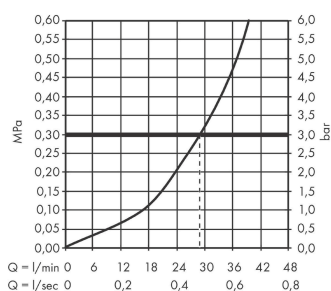

Durchflussdiagramm