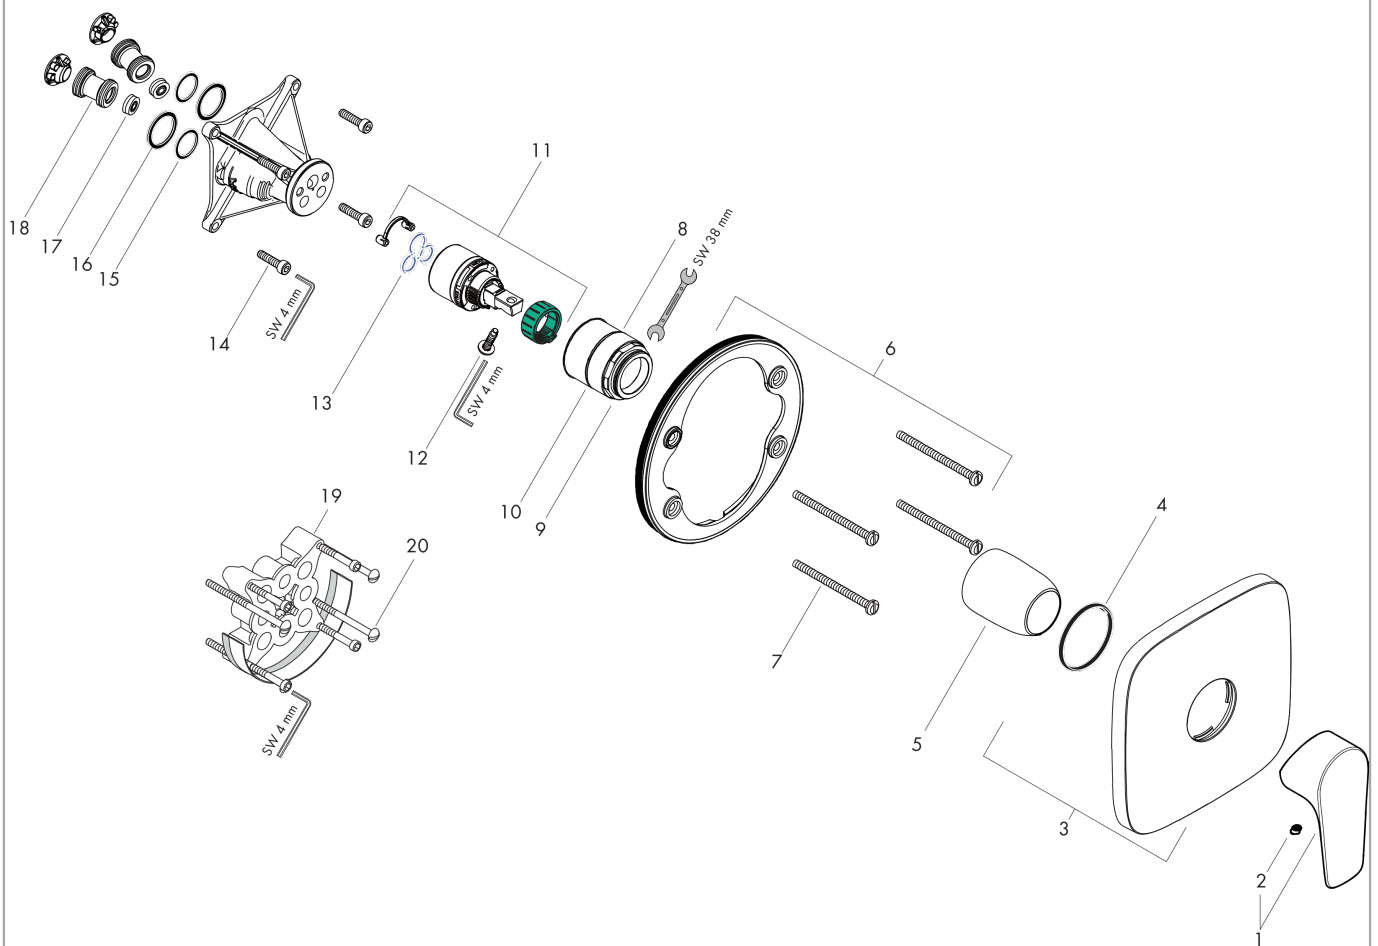

### Maßzeichnung

### Durchflussdiagramm

**Talis E**  
**Einhebel-Brausemischer Unterputz für iBox universal**  
 Oberfläche: **Polished Gold Optic** Artikelnummer: **71765990**

Explosionszeichnung

Baujahr: >07/19

**Talis E**  
**Einhebel-Brausemischer Unterputz für iBox universal**  
 Oberfläche: **Polished Gold Optic** Artikelnummer: **71765990**

## Ersatzteilliste

Baujahr: >07/19

Pos.	Beschreibung	Artikelnummer	PG	VE
1	Griff	92666990	58	1
2	Griffstopfen	96338000	1	1
3	Rosette 155 / 155 mm	95276990	0	1
4	O-Ring 43x3	98418000	1	1
5	Hülse	98790990	0	1
6	Rosettenträger	98793000	9	1
7	Trägerschraubenset	96454000	3	1
8	Mutter	98796000	9	1
9	O-Ring 30x1,5	98433000	1	1
10	O-Ring 39x1,5	98400000	1	1
11	Kartusche kpl.	92730000	11	1
12	Sicherungsschraube	95140000	2	1
13	Dichtung	95008000	3	1
14	Schraubenset	96525000	3	1
15	O-Ring 16x2	98133000	1	1
16	O-Ring 22x2	98185000	1	1
17	Durchflussbegrenzer (22 l/min)	95884000	4	1
18	Schalldämpfer	94073000	7	1
19	Verlängerung 25 mm	13595000	98	1
20	Trägerschraubenset	97747000	1	1
a	Grundset	01800180	98	1