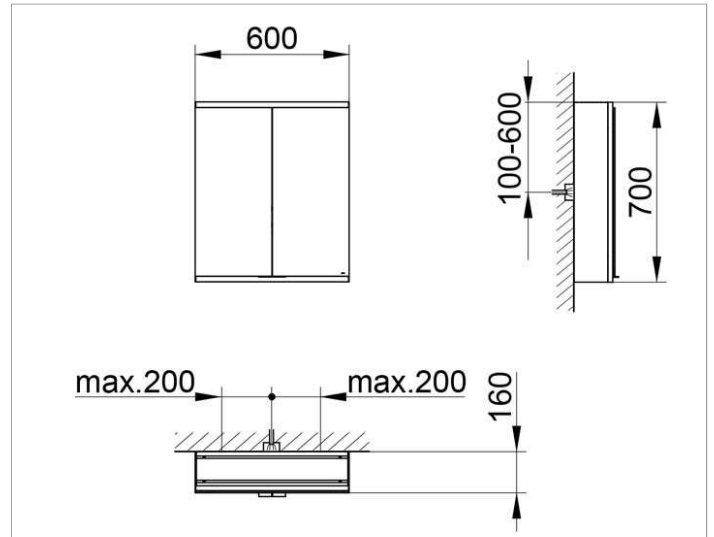

Royal Modular 2.0
800221060100200 Spiegelschrank

PRODUKT

ZEICHNUNG

EEK: A++, A+, A ,

OBERFLÄCHE

silber-eloxiert

ABMESSUNG

600 x 700 x 160 mm