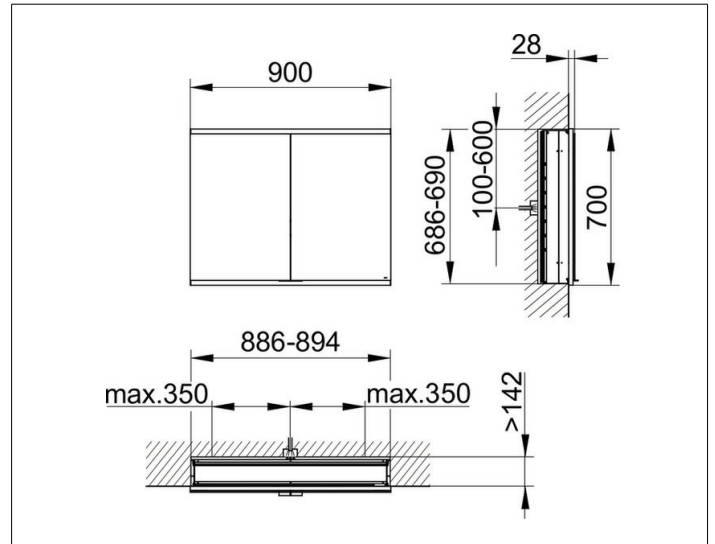

Royal Modular 2.0  
800200090100200 Spiegelschrank

PRODUKT

ZEICHNUNG

OBERFLÄCHE

silber-eloxiert

ABMESSUNG

900 x 700 x 160 mm