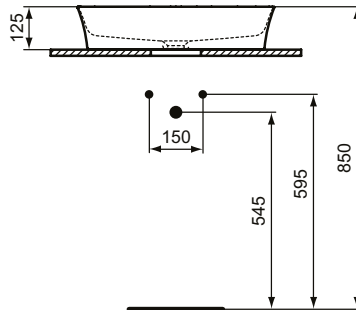

Ideal Standard

Becken

Ipalys

Artikel-Nr.: E2076V2

## Schale 550mm

Ipalys Schale 550mm, ohne Hahnloch, ohne Überlauf

**Farbe:** V2 - Schwarz glänzend

**Technologie:** Diamatec

**Eigenschaften:** .Diamatec

### Mehr Produktdetails:

Type:	Aufsatzwaschtisch / Schale
Montage:	Aufgesetzt
Zulassungen:	DIN EN 14688 CL 00, DIN EN 31
Hahnlöcher:	0
Gewicht (kg):	7,50
Material:	Diamatec
Designer:	Robin Levien
Höhe (mm):	125
Breite (mm):	550
Tiefe/Ausladung (mm):	380
Form:	Rechteckig
Spülmenge (L):	13,68