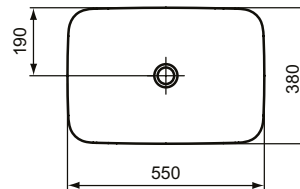

Ideal Standard

Becken

Ipalys

Artikel-Nr.: E2076V2

Schale 550mm

Ipalys Schale 550mm, ohne Hahnloch, ohne Überlauf

Farbe: V2 - Schwarz glänzend

Technologie: Diamatec

Eigenschaften: .Diamatec

Mehr Produktdetails:

Type:	Aufsatzwaschtisch / Schale
Montage:	Aufgesetzt
Zulassungen:	DIN EN 14688 CL 00, DIN EN 31
Hahnlöcher:	0
Gewicht (kg):	7,50
Material:	Diamatec
Designer:	Robin Levien
Höhe (mm):	125
Breite (mm):	550
Tiefe/Ausladung (mm):	380
Form:	Rechteckig
Spülmenge (L):	13,68

Ideal Standard GmbH - Deutschland

Euskirchener Straße 80, 53121 Bonn, Deutschland - Tel: +49 (0)228 521 0

Email: idealstandard.de@idealstandard.com - Web: www.idealstandard.de