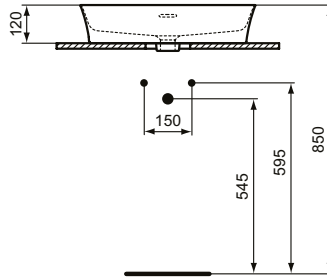

Ideal Standard

Becken

Ipalys

Artikel-Nr.: E2078MA

Schale 550mm

Ipalys Schale 550mm, ohne Hahnloch, mit Überlaufloch (geschlitzt)

Farbe: MA - Weiß (Alpin) mit Ideal Plus

Technologie: Diamatec

Eigenschaften: .IdealPlus-Beschichtung
.Diamatec

Mehr Produktdetails:

Type:	Aufsatzwaschtisch / Schale
Montage:	Aufgesetzt
Zulassungen:	DIN EN 14688 CL 25, DIN EN 31
Hahnlöcher:	0
Gewicht (kg):	9,10
Material:	Diamatec
Designer:	Robin Levien
Höhe (mm):	145
Breite (mm):	550
Tiefe/Ausladung (mm):	380
Form:	Rechteckig