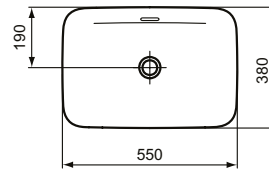

Ideal Standard

Becken

Ipalys

Artikel-Nr.: E2078MA

Schale 550mm

Ipalys Schale 550mm, ohne Hahnloch, mit Überlaufloch (geschlitzt)

Farbe: MA - Weiß (Alpin) mit Ideal Plus

Technologie: Diamatec

Eigenschaften: .IdealPlus-Beschichtung
.Diamatec

Mehr Produktdetails:

Type:	Aufsatzwaschtisch / Schale
Montage:	Aufgesetzt
Zulassungen:	DIN EN 14688 CL 25, DIN EN 31
Hahnlöcher:	0
Gewicht (kg):	9,10
Material:	Diamatec
Designer:	Robin Levien
Höhe (mm):	145
Breite (mm):	550
Tiefe/Ausladung (mm):	380
Form:	Rechteckig