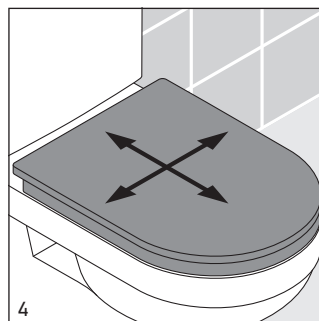

Technische Verbesserungen und optische Veränderungen an den abgebildeten Produkten behalten wir uns vor.
We reserve the right to make technical improvements and enhance the appearance of the products shown.
Nous nous réservons le droit d'apporter des améliorations techniques et de modifier l'apparence visuelle des produits présentés.
Technische verbeteringen en optische wijzigingen ten opzichte van de afgebeelde producten voorbehouden.
Con riserva di apportare modifiche tecniche.
Nos reservamos el derecho de realizar modificaciones técnicas y de aspecto de los productos representados.
Reservamo-nos o direito de efectuar melhorias técnicas e alterações visuais que beneficiem os produtos apresentados.
Belirtilen ürünlerinde teknik iyileştirme ve görsel değişiklik yapma haklarımız saklıdır.
由于技术改进, 我们保留改变产品规格说明的权利。