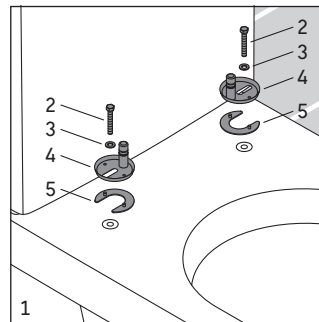

Technische Verbesserungen und optische Veränderungen an den abgebildeten Produkten behalten wir uns vor.
We reserve the right to make technical improvements and enhance the appearance of the products shown.
Nous nous réservons le droit d'apporter des améliorations techniques et de modifier l'apparence visuelle des produits présentés.
Technische verbeteringen en optische wijzigingen ten opzichte van de afgebeelde producten voorbehouden.
Con riserva di apportare modifiche tecniche.
Nos reservamos el derecho de realizar modificaciones técnicas y de aspecto de los productos representados.
Reservamo-nos o direito de efectuar melhorias técnicas e alterações visuais que beneficiem os produtos apresentados.
Belirtilen ürünlerinde teknik iyileştirme ve görsel değişiklik yapma haklarımız saklıdır.
由于技术改进, 我们保留改变产品规格说明的权利。