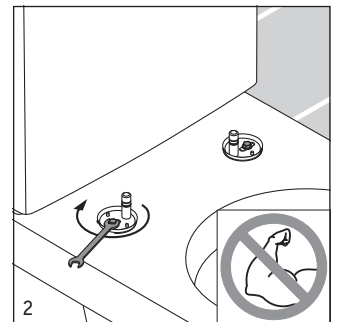

Technische Verbesserungen und optische Veränderungen an den abgebildeten Produkten behalten wir uns vor.
We reserve the right to make technical improvements and enhance the appearance of the products shown.
Nous nous réservons le droit d'apporter des améliorations techniques et de modifier l'apparence visuelle des produits présentés.
Technische verbeteringen en optische wijzigingen ten opzichte van de afgebeelde producten voorbehouden.
Con riserva di apportare modifiche tecniche.
Nos reservamos el derecho de realizar modificaciones técnicas y de aspecto de los productos representados.
Reservamo-nos o direito de efectuar melhorias técnicas e alterações visuais que beneficiem os produtos apresentados.
Belirtilen ürünlerinde teknik iyileştirme ve görsel değişiklik yapma haklarımız saklıdır.
由于技术改进, 我们保留改变产品规格说明的权利。