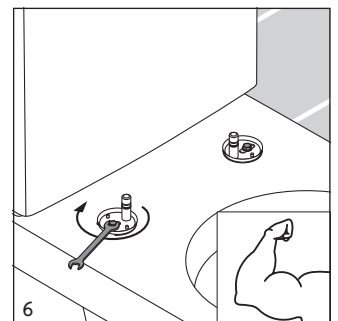

Technische Verbesserungen und optische Veränderungen an den abgebildeten Produkten behalten wir uns vor.
We reserve the right to make technical improvements and enhance the appearance of the products shown.
Nous nous réservons le droit d'apporter des améliorations techniques et de modifier l'apparence visuelle des produits présentés.
Technische verbeteringen en optische wijzigingen ten opzichte van de afgebeelde producten voorbehouden.
Con riserva di apportare modifiche tecniche.
Nos reservamos el derecho de realizar modificaciones técnicas y de aspecto de los productos representados.
Reservamo-nos o direito de efectuar melhorias técnicas e alterações visuais que beneficiem os produtos apresentados.
Belirtilen ürünlerinde teknik iyileştirme ve görsel değişiklik yapma haklarımız saklıdır.
由于技术改进, 我们保留改变产品规格说明的权利。