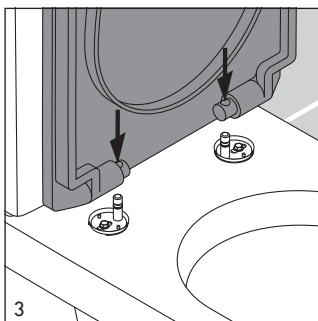

Technische Verbesserungen und optische Veränderungen an den abgebildeten Produkten behalten wir uns vor.
We reserve the right to make technical improvements and enhance the appearance of the products shown.
Nous nous réservons le droit d'apporter des améliorations techniques et de modifier l'apparence visuelle des produits présentés.
Technische verbeteringen en optische wijzigingen ten opzichte van de afgebeelde producten voorbehouden.
Con riserva di apportare modifiche tecniche.
Nos reservamos el derecho de realizar modificaciones técnicas y de aspecto de los productos representados.
Reservamo-nos o direito de efectuar melhorias técnicas e alterações visuais que beneficiem os produtos apresentados.
Belirtilen ürünlerinde teknik iyileştirme ve görsel değişiklik yapma haklarımız saklıdır.
由于技术改进, 我们保留改变产品规格说明的权利。