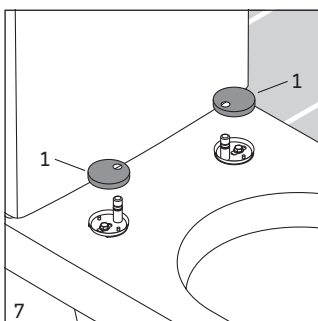

Technische Verbesserungen und optische Veränderungen an den abgebildeten Produkten behalten wir uns vor.
We reserve the right to make technical improvements and enhance the appearance of the products shown.
Nous nous réservons le droit d'apporter des améliorations techniques et de modifier l'apparence visuelle des produits présentés.
Technische verbeteringen en optische wijzigingen ten opzichte van de afgebeelde producten voorbehouden.
Con riserva di apportare modifiche tecniche.
Nos reservamos el derecho de realizar modificaciones técnicas y de aspecto de los productos representados.
Reservamo-nos o direito de efectuar melhorias técnicas e alterações visuais que beneficiem os produtos apresentados.
Belirtilen ürünlerinde teknik iyileştirme ve görsel değişiklik yapma haklarımız saklıdır.
由于技术改进, 我们保留改变产品规格说明的权利。