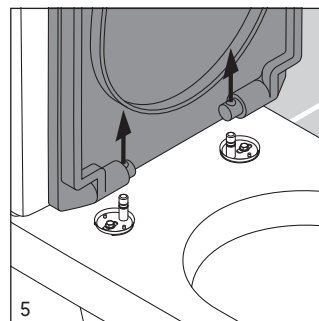

Technische Verbesserungen und optische Veränderungen an den abgebildeten Produkten behalten wir uns vor.
We reserve the right to make technical improvements and enhance the appearance of the products shown.
Nous nous réservons le droit d'apporter des améliorations techniques et de modifier l'apparence visuelle des produits présentés.
Technische verbeteringen en optische wijzigingen ten opzichte van de afgebeelde producten voorbehouden.
Con riserva di apportare modifiche tecniche.
Nos reservamos el derecho de realizar modificaciones técnicas y de aspecto de los productos representados.
Reservamo-nos o direito de efectuar melhorias técnicas e alterações visuais que beneficiem os produtos apresentados.
Belirtilen ürünlerinde teknik iyileştirme ve görsel değişiklik yapma haklarımız saklıdır.
由于技术改进, 我们保留改变产品规格说明的权利。