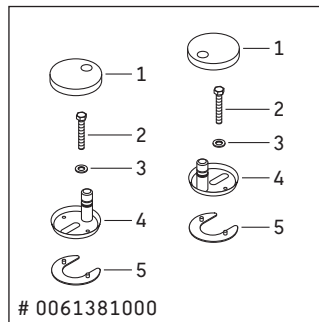

Technische Verbesserungen und optische Veränderungen an den abgebildeten Produkten behalten wir uns vor.
We reserve the right to make technical improvements and enhance the appearance of the products shown.
Nous nous réservons le droit d'apporter des améliorations techniques et de modifier l'apparence visuelle des produits présentés.
Technische verbeteringen en optische wijzigingen ten opzichte van de afgebeelde producten voorbehouden.
Con riserva di apportare modifiche tecniche.
Nos reservamos el derecho de realizar modificaciones técnicas y de aspecto de los productos representados.
Reservamo-nos o direito de efectuar melhorias técnicas e alterações visuais que beneficiem os produtos apresentados.
Belirtilen ürünlerinde teknik iyileştirme ve görsel değişiklik yapma haklarımız saklıdır.
由于技术改进, 我们保留改变产品规格说明的权利。