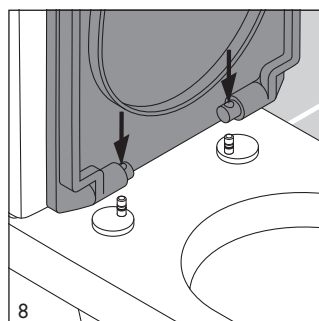

Technische Verbesserungen und optische Veränderungen an den abgebildeten Produkten behalten wir uns vor.
We reserve the right to make technical improvements and enhance the appearance of the products shown.
Nous nous réservons le droit d'apporter des améliorations techniques et de modifier l'apparence visuelle des produits présentés.
Technische verbeteringen en optische wijzigingen ten opzichte van de afgebeelde producten voorbehouden.
Con riserva di apportare modifiche tecniche.
Nos reservamos el derecho de realizar modificaciones técnicas y de aspecto de los productos representados.
Reservamo-nos o direito de efectuar melhorias técnicas e alterações visuais que beneficiem os produtos apresentados.
Belirtilen ürünlerinde teknik iyileştirme ve görsel değişiklik yapma haklarımız saklıdır.
由于技术改进, 我们保留改变产品规格说明的权利。