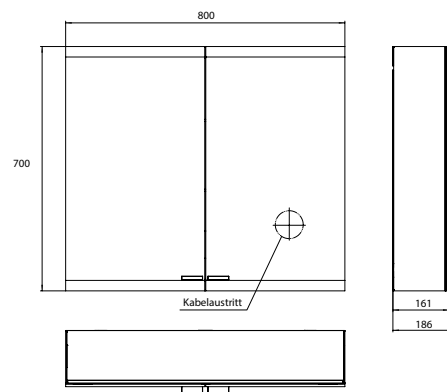

## PRODUKTINFORMATION

Lichtspiegelschrank evo, 800 mm, 2 Türen, Aufputzmodell, IP 20 aluminium, mit light system, ohne Spiegelheizung

Art.-Nr.9397 080 04

Mit emco light system: Bedienung der Funktionen Ein/Aus, Lichtstärke, Lichtfarbe (2.700 bis 6.500 K) und Szenenauswahl (Cosmetic, Energizing, Relaxing) über App, Controller oder direkt am Touch-Bedienfeld. Vernetzung verschiedener Lichtquellen über Bluetooth. Detailinformationen zum emco light system unter [www.emco-bath.com](http://www.emco-bath.com). Ohne emco light system: 2 Lichttaster (Helligkeit und Lichtfarbe - kalt/warm - stufenlos dimmbar), Waagerechte LED-Beleuchtung, verspiegelte Rückwand, 2 stufenlos einstellbare Glasablagen, 2 Steckdosen, Höhe: 700 mm