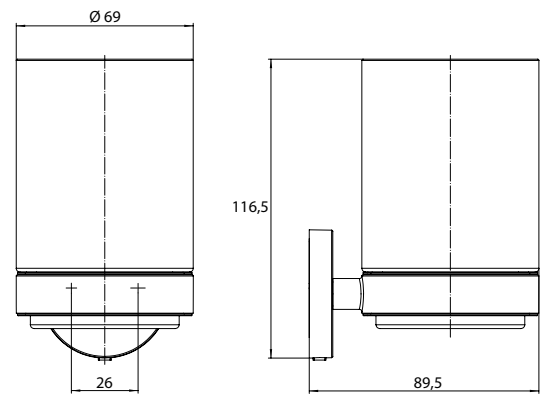

PRODUKTINFORMATION

Glashalter weiss

Art.-Nr.4320 139 00

Kristallglas, klar