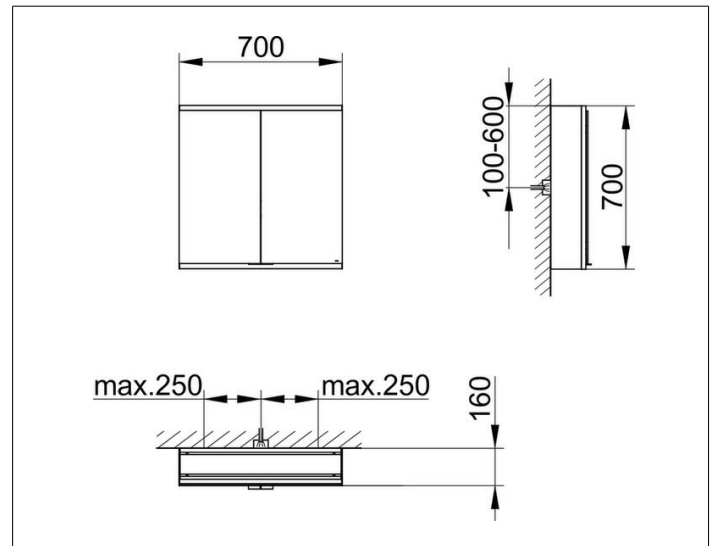

Royal Modular 2.0  
800211070100300 Spiegelschrank

PRODUKT

ZEICHNUNG

EEK: C ,

OBERFLÄCHE

silber-eloxiert

ABMESSUNG

700 x 700 x 160 mm