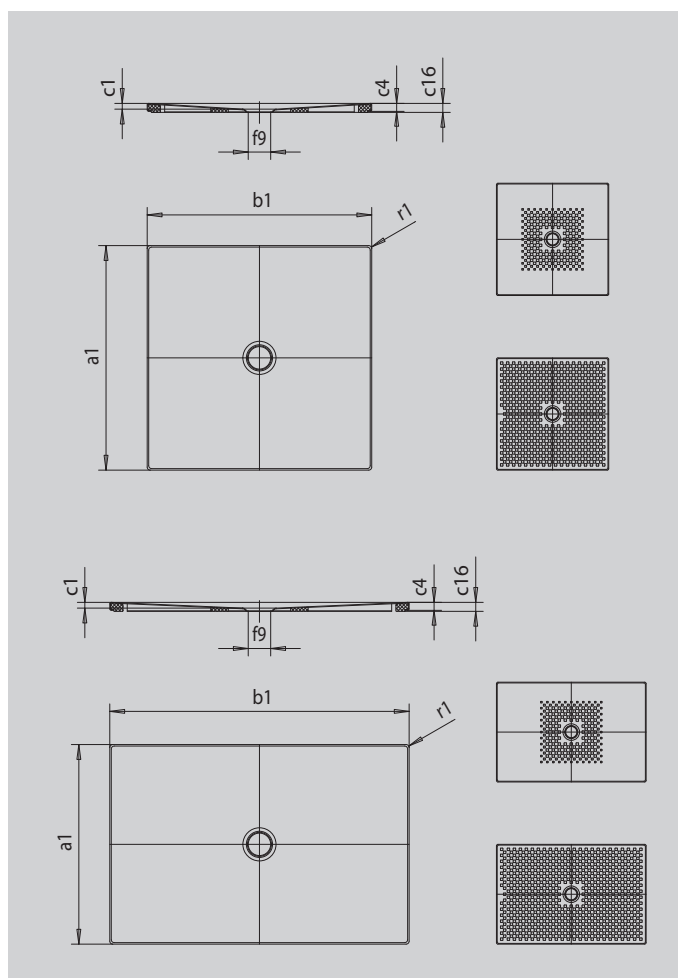

SCONA MIT WANNENTRÄGER EXTRAFLACH

- harmonisches Design mit zentriertem Ablauf
- aus KALDEWEI Stahl-Emaile
- Ablaufdeckel bündig in die Duschfläche integriert (nur in Kombination mit den Ablaufgamituren KA 90)

Abbildung ähnlich

SECURE⁺

Modell		976
Äußere Länge	a_1	800 mm
Äußere Breite	b_1	1400 mm
Tiefe Innen	c_1	23 mm
Randhöhe	c_4	32 mm
Höhe mit Wannenträger extraflach	c_{16}	37 mm
Durchmesser Ablaufloch	f_9	Ø 90 mm
Äußerer Radius	r_1	12 mm
Nettogewicht		29 kg
Antislip		492 x 492 mm
Vollantislip		740 x 1316 mm
SECURE PLUS		Vollflächig