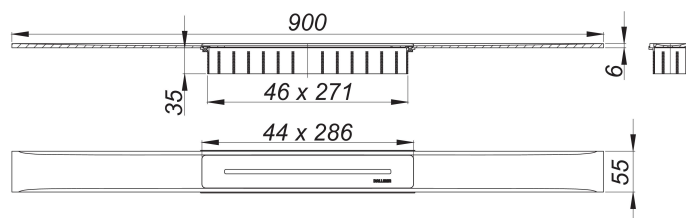

Duschrinne CeraFloor Select Edelstahl matt, 900 mm

Artikelnummer: 538024

GTIN: 4001636538024

Rabattgruppe: 11

Beschreibung:

Duschrinne CeraFloor Select Edelstahl matt, 900 mm

zum Einbau mit Ablaufgehäusen CeraFlex, CeraFlex Plan, CeraFlex senkrecht, DallFlex, DallFlex Plan, DallFlex senkrecht und Duschelementen DallFlex Floor, DallFlex Floor Plan, DallFlex Wall, DallFlex Wall Plan. Ablaufschiene mit mehrseitigem Präzisionsgefälle, flächenbündig in der Duschfläche installiert, geeignet für Bodenbeläge von 10 – 32 mm und Wandbeläge von 12 – 24 mm (inkl. Kleberbett), Länge millimetergenau anpassbar.

Ausführung:

- Abdeckung
- Montagezubehör und Positionierhilfen
- Bauschutzabdeckung

Material:

Edelstahl 1.4301, massiv 6 mm, matt satiniert, Belastungsklasse K 3 (300 kg)

Bestellhinweis CeraFloor Select:

Bitte Ablaufgehäuse CeraFlex, DallFlex oder Duschelement DallFlex Floor/Wall + Duschrinne CeraFloor Select bestellen!