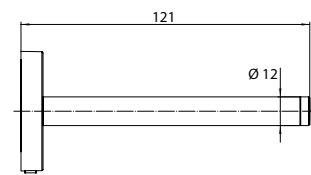

### Reserverollenhalter chrom

Art.-Nr.4305 001 00