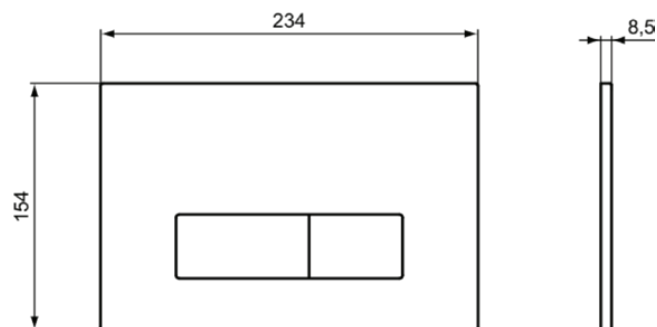

OLEAS | Mechanische Betätigungsplatte 234x8.5x154 mm in weiß

Bild & Zeichnung

Allgemeine Informationen

Produktart	Mechanische Betätigungsplatte
Marke	Ideal Standard
Kollektion	OLEAS
Designer	Studio Levien
Farbcode	AC
Farbbeschreibung	Weiß
Oberflächenveredelung	glänzend
Maximale Höhe (mm)	154
Maximale Breite (mm)	234
Ausladung (mm)	8.5
Befestigungsart	Befestigungsschrauben
EAN Code	3391500580367
Nettogewicht (kg)	0.36