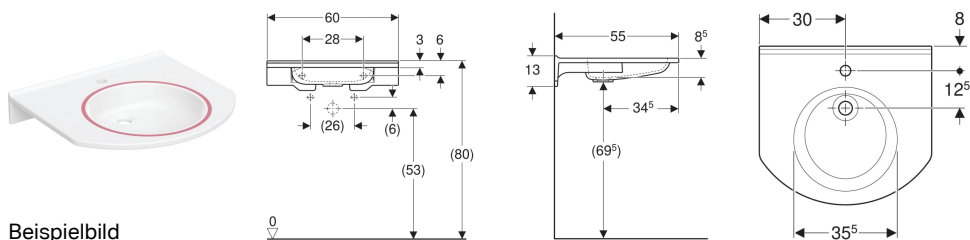

Geberit Publica Waschtisch rundes Design, barrierefrei, demenzgerecht

Beispielbild

Verwendungszwecke

- Zur Nutzung durch Rollstuhlfahrer geeignet
- Für barrierefreies Bauen geeignet

Eigenschaften

- Barrierefrei
- Mit Aufkantung zur Wand
- Antibakteriell

- Schlagfest
- Mit Farbmarkierungen als Orientierungshilfe
- Kratzfest
- Reinigung einfach
- Nahtlose Oberflächenreparatur

Technische Daten

Werkstoff | Varicor

Lieferumfang

- Waschtisch
- Befestigungsmaterial

Art.-Nr.	Farbe / Oberfläche	Hahnloch	Überlauf	B	H	T	VE1
500.668.01.1	weiß-alpin / matt	mittig	ohne	60 cm	13 cm	55 cm	1 St.

Zubehör

- Geberit Tauchrohrgeruchsverschluss für Waschbecken, Raumsparmodell, Abgang horizontal
- Geberit Ablaufventil mit Standrohr, für Waschbecken
- Geberit Ablaufventil mit freiem Auslauf, Sieb

- Entspricht der DIN 18040, bei einer Montagehöhe von 80 cm
- Die rote Farbmarkierung ist angelehnt an RAL 3002