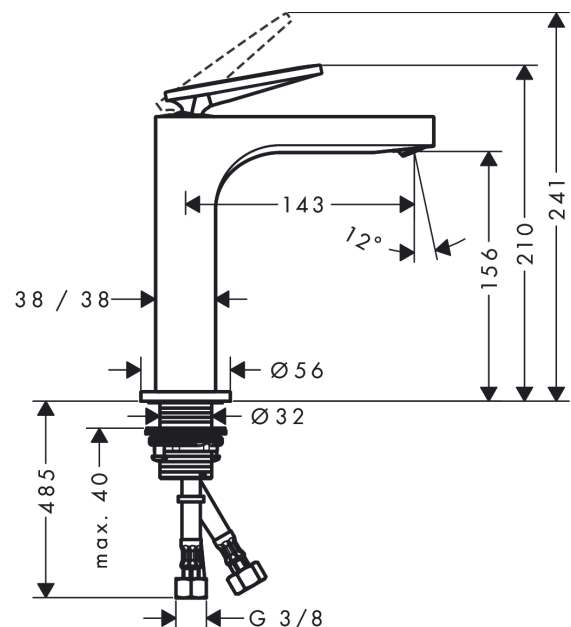

### Merkmale

- besteht aus: Einhebel-Waschtischmischer, Ablaufgarnitur
- ComfortZone 160
- Ausladung: 143 mm
- Auslaufhöhe: 156 mm
- Griffvariante: Hebelgriff
- Strahlart: Laminarstrahl
- schwenkbarer Strahlformer
- maximale Durchflussmenge bei 3 bar: 5 l/min
- Keramikmischsystem
- für Durchlauferhitzer geeignet
- unverschleißbare Ablaufgarnitur
- Anschlussart: G 3/8 Anschlussschläuche
- Anschlussgröße: DN15
- EU-Taxonomie: max. 6 l/min - wesentlicher Beitrag (SC) möglich
- DVGW\_NW-6506DM0556
- PA-IX 17509/IO

### Maßzeichnung

**AXOR Citterio**  
**Einhebel-Waschtischmischer 160 mit Hebelgriff und Ablaufgarnitur**  
Oberfläche: **Brushed Nickel** Artikelnummer: **39024820**