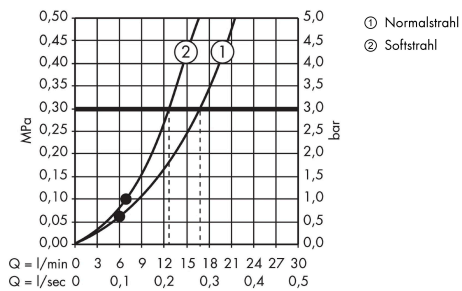

AXOR ShowerSolutions
Handbrausemodul 120/120 Unterputz eckig
 Oberfläche: **Polished Red Gold** Artikelnummer: **10651300**

Merkmale

- besteht aus: Absperrventil, Handbrausemodul, Stabhandbrause, Brauseschlauch
- Schlauchmutter: für Brauseschläuche mit einer zylindrischen Mutter
- Anschlussart: DN15
- mit Rückflussverhinderer
- maximale Durchflussmenge bei 3 bar: 17 l/min
- Material: Metall
- Durchfluss für Handbrause bei 3 bar: 17 l/min
- P-IX 29508/IO

Produktabbildung

Maßzeichnung

AXOR ShowerSolutions
Handbrausemodul 120/120 Unterputz eckig
 Oberfläche: **Polished Red Gold** Artikelnummer: **10651300**

Durchflussdiagramm

Die Verbrauchswerte wurden praxisnah mit den dazugehörigen Armaturen (Thermostat/Mischer/Unterputzventil) gemessen.