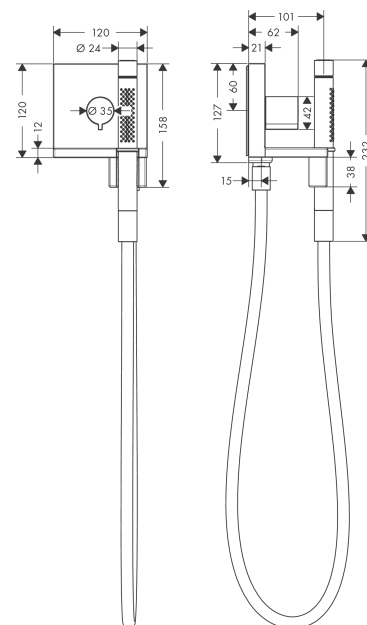

AXOR ShowerSolutions
Handbrausemodul 120/120 Unterputz eckig
 Oberfläche: **Polished Red Gold** Artikelnummer: **10651300**

Merkmale

- besteht aus: Absperrventil, Handbrausemodul, Stabhandbrause, Brauseschlauch
- Schlauchmutter: für Brauseschläuche mit einer zylindrischen Mutter
- Anschlussart: DN15
- mit Rückflussverhinderer
- maximale Durchflussmenge bei 3 bar: 17 l/min
- Material: Metall
- Durchfluss für Handbrause bei 3 bar: 17 l/min
- P-IX 29508/IO

Produktabbildung

Maßzeichnung

AXOR ShowerSolutions
Handbrausemodul 120/120 Unterputz eckig
 Oberfläche: **Polished Red Gold** Artikelnummer: **10651300**

Durchflussdiagramm

Die Verbrauchswerte wurden praxisnah mit den dazugehörigen Armaturen (Thermostat/Mischer/Unterputzventil) gemessen.

AXOR ShowerSolutions
Handbrausemodul 120/120 Unterputz eckig
 Oberfläche: **Polished Red Gold** Artikelnummer: **10651300**

Einbaubeispiel