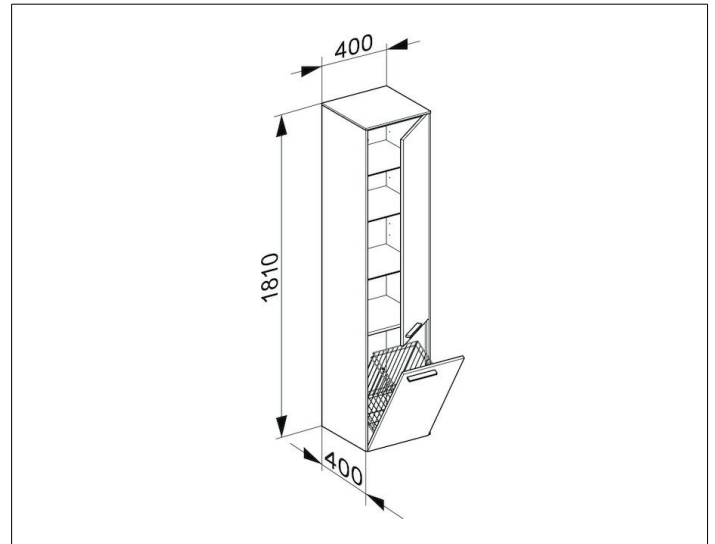

Royal 60
32131440002 Hochschrank

PRODUKT

ZEICHNUNG

OBERFLÄCHE

anthrazit matt/anthrazit matt

ABMESSUNG

400 x 1800 x 400 mm