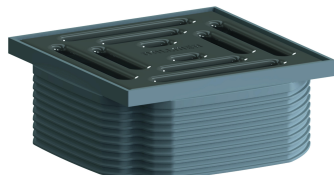

## Aufsatz DallDrain Pure, umbragrau, 100 x 100 mm

---

Artikelnummer: 518101

GTIN: 4001636518101

Rabattgruppe: 6

---

---

### Beschreibung:

Aufsatz DallDrain Pure, umbragrau, 100 x 100 mm

Aufsatz mit Edelstahlrost im Kunststoffrahmen, passend zu Ablaufgehäusen DallDrain, Aufstockelement DallDrain.