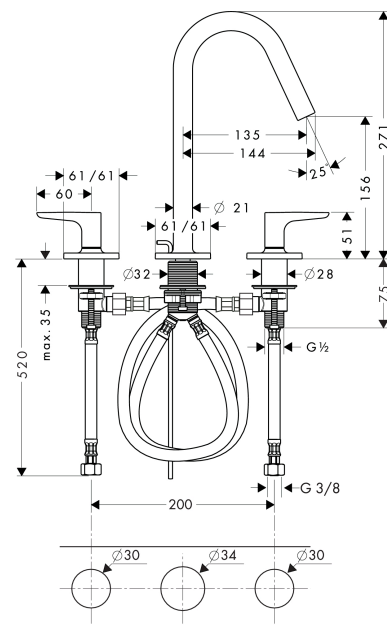

AXOR Citterio M

3-Loch Waschtischarmatur 160 mit Hebelgriffen, Rosetten und Zugstangen-Ablaufgarnitur

Oberfläche: **Brushed Gold Optic** Artikelnummer: **34133250**

Merkmale

- besteht aus: 3-Loch Waschtischarmatur, Ablaufgarnitur
- ComfortZone 160
- Ausladung: 135 mm
- Auslaufhöhe: 156 mm
- Griffvariante: Hebelgriff
- Strahlart: Normalstrahl
- maximale Durchflussmenge bei 3 bar: 5 l/min
- Keramikventile heiß/kalt 90°
- für Durchlauferhitzer geeignet
- Zugstangen-Ablaufgarnitur G 1¼
- Anschlussart: G ½ Anschlussschläuche
- Anschlussgröße: DN15
- EU-Taxonomie: max. 6 l/min - wesentlicher Beitrag (SC) möglich
- DVGW NW-6501BU0526
- P-IX 19158/IO

Technologie

Zertifikate / Nachhaltigkeit

Produktabbildung

Maßzeichnung

AXOR Citterio M

3-Loch Waschtischarmatur 160 mit Hebelgriffen, Rosetten und Zugstangen-Ablaufgarnitur

Oberfläche: **Brushed Gold Optic** Artikelnummer: **34133250**

Durchflussdiagramm