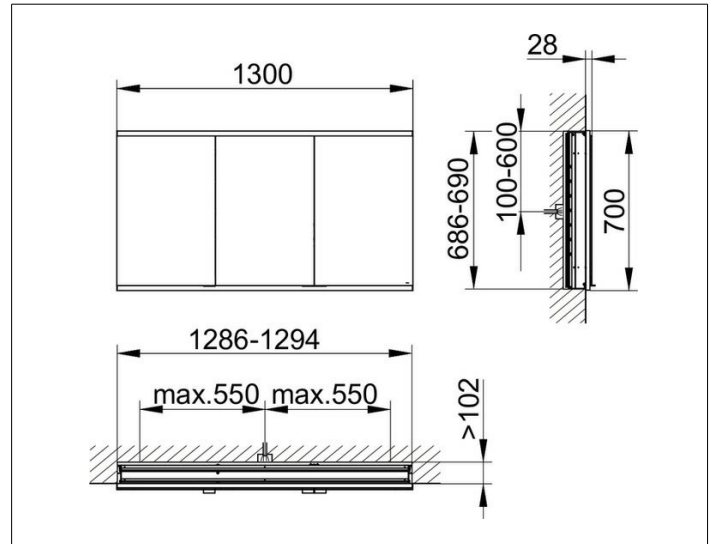

Royal Modular 2.0

800310130000200 Spiegelschrank

PRODUKT

ZEICHNUNG

EEK: C ,

OBERFLÄCHE

silber-eloxiert

ABMESSUNG

1300 x 700 x 120 mm