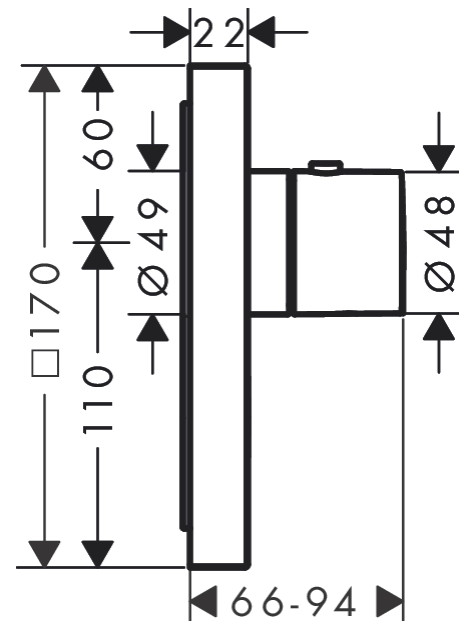

Maßzeichnung