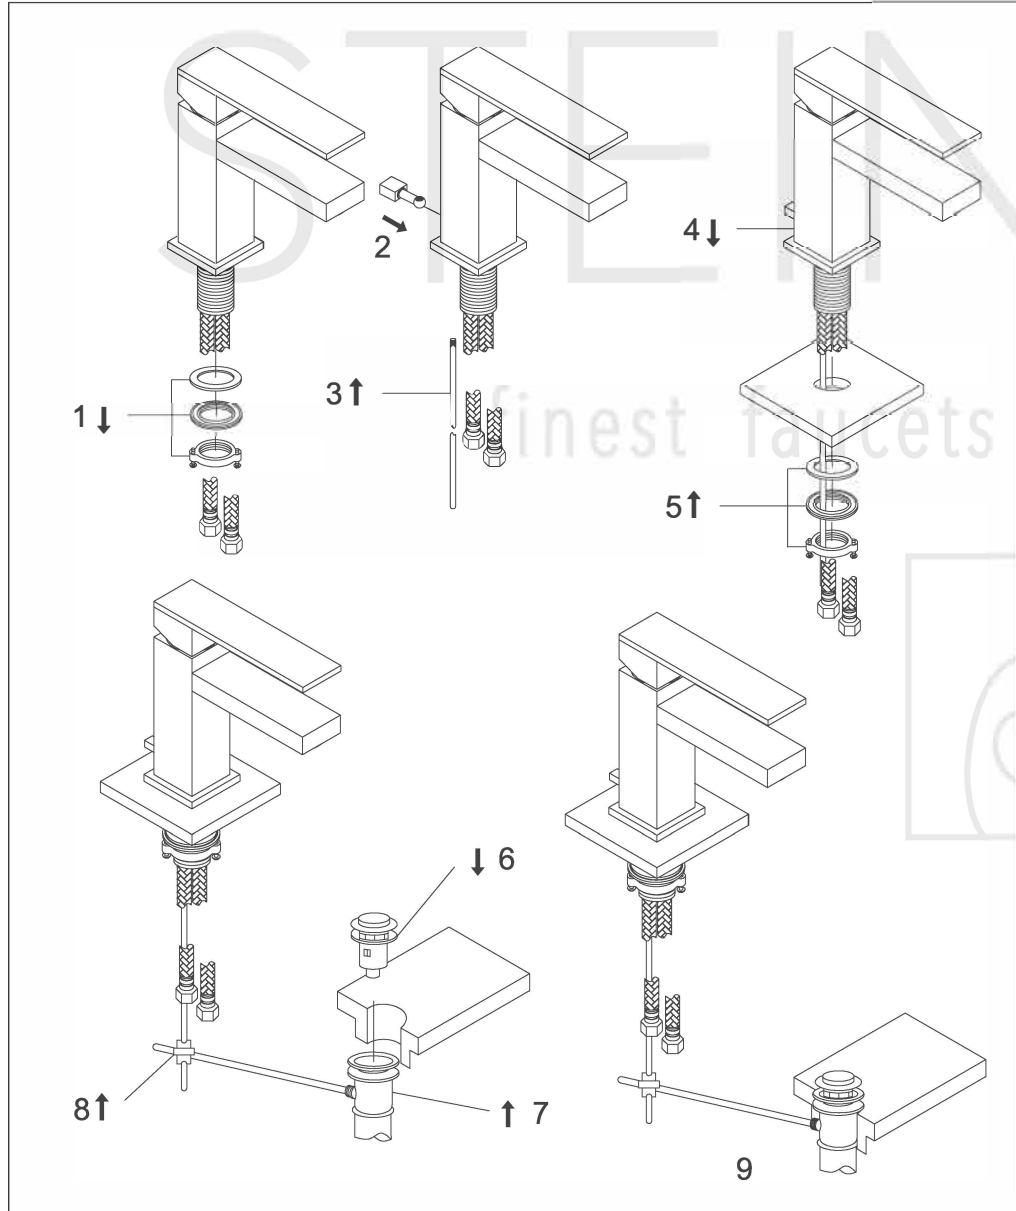

STEINBERG

Waschtisch-Einhebelmischbatterie

Art.Nr.160 1000

Installation

Technische Zeichnung

Explosionszeichnung