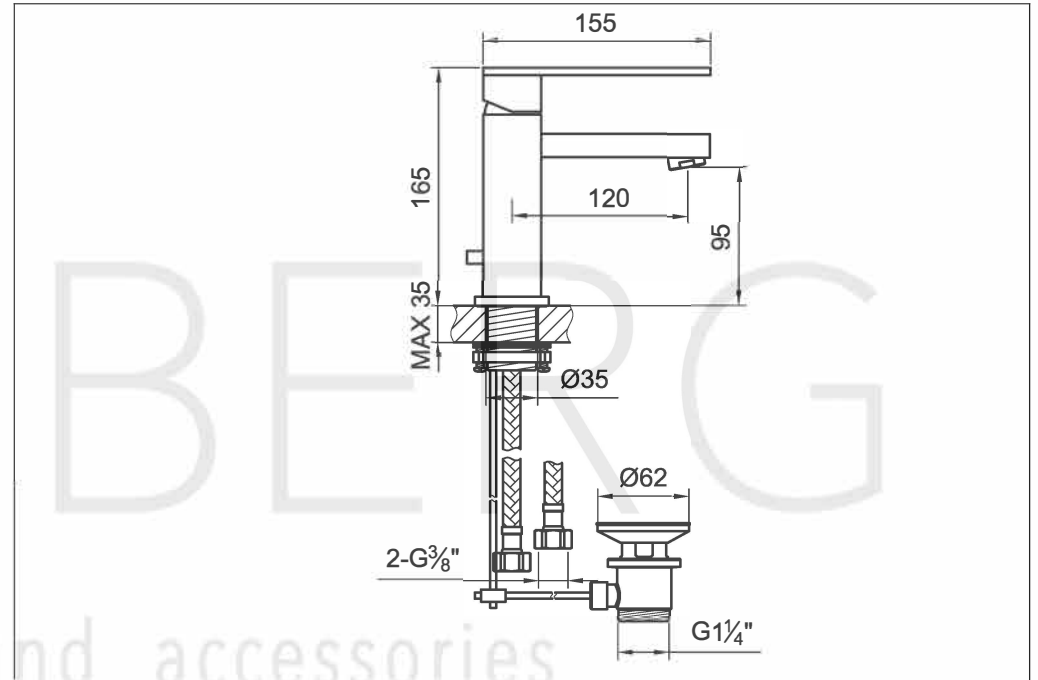

STEINBERG

Waschtisch-Einhebelmischbatterie

Art.Nr.160 1000

Installation

Technische Zeichnung

Explosionszeichnung