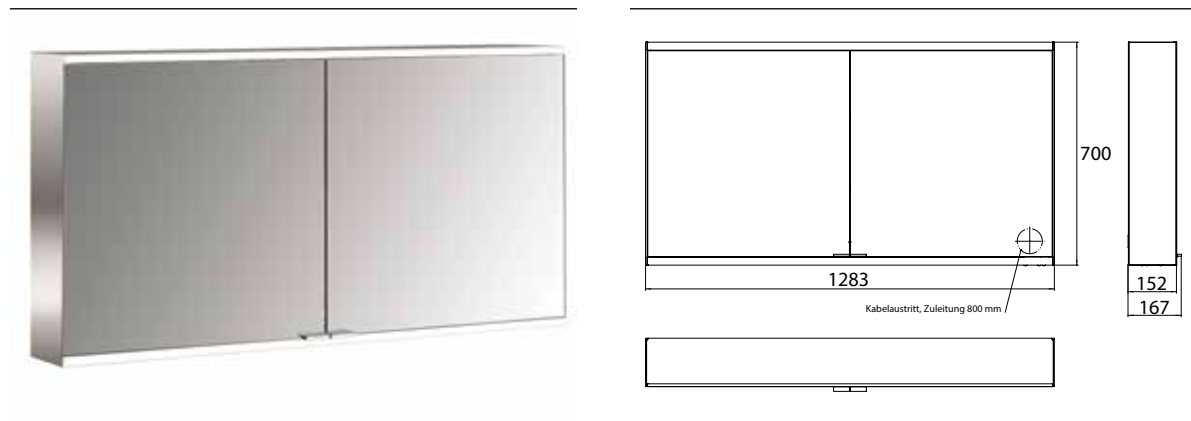

## PRODUKTINFORMATION

Lichtspiegelschrank prime 2, 1.300 mm, 2 Türen, Aufputzmodell, IP 20 aluminium/spiegel

Art.-Nr.9497 050 47

Seitenwand verspiegelt, mit verspiegelter- oder weißer Glasrückwand, 2 stufenlos einstellbare Ablagen, 2 Türen, 2 Steckdosen und 1 Lichtschalter, Höhe: 700 mm, LED-Beleuchtung (ca. 4.000 K)