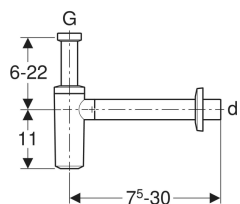

Geberit Tauchrohrsiphon für Waschbecken, Abgang horizontal, Steckdichtung, Wandrosette

Beispielbild

Verwendungszwecke

- Für Waschtische

Eigenschaften

- Güteüberwacht nach EN 274-3

- Korrosionsbeständig
- Abgang horizontal

Technische Daten

Sperrwasserhöhe	75 mm
Werkstoff	ABS

Lieferumfang

- Wandrosette
- Manschette aus EPDM

Art.-Nr.	Farbe / Oberfläche	d, ø	G	L	h	VE1	VE2	VE3
151.024.21.1	hochglanz-verchromt	32 mm	1 1/4 "	7.5–30 cm	6–22 cm	1 St.	10 St.	