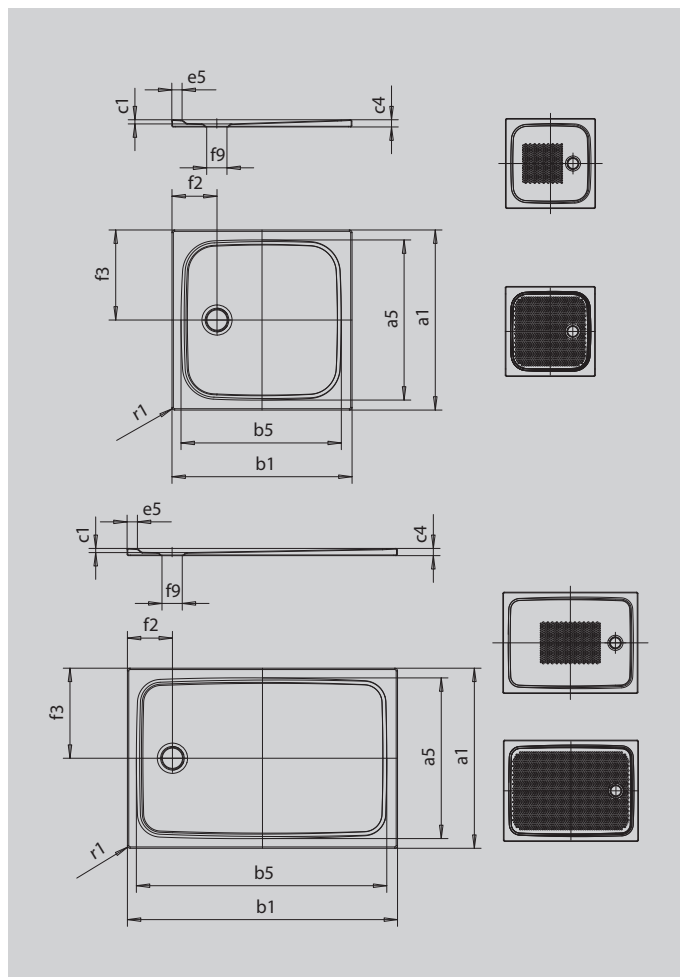

CAYONOPLAN

- bodenebene Dusche
- klassisches Design mit umlaufender Prägung
- Perfect Match zur CAYONO Modellfamilie
- großzügige Standfläche durch seitlichen Ablauf
- aus KALDEWEI Stahl-Emaille

Abbildung ähnlich

SECURE⁺

Modell		2251
Äußere Länge	a_1	800 mm
Innere Länge	a_5	690 mm
Äußere Breite	b_1	800 mm
Innere Breite	b_5	690 mm
Tiefe Innen	c_1	18 mm
Randhöhe	c_4	32 mm
Randbreite	e_5	50 mm
Durchmesser Ablaufloch	f_9	Ø 90 mm
Abstand Wannenrand bis Mitte Ablaufloch	f_2, f_3	200; 400 mm
Äußerer Radius	r_1	12 mm
Nettogewicht		17 kg
Antislip		355 x 355 mm
Vollantislip		615 x 635 mm
SECURE PLUS		Vollflächig