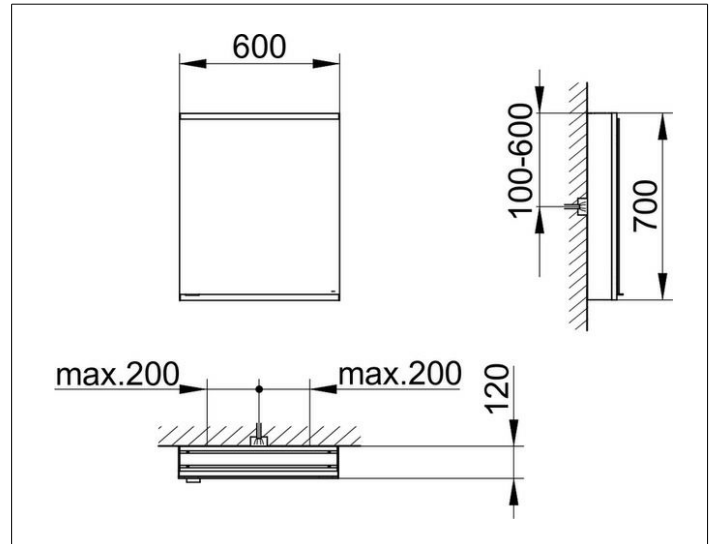

Royal Modular 2.0
80010106000000 Spiegelschrank

PRODUKT

ZEICHNUNG

OBERFLÄCHE

silber-eloxiert

ABMESSUNG

600 x 700 x 120 mm