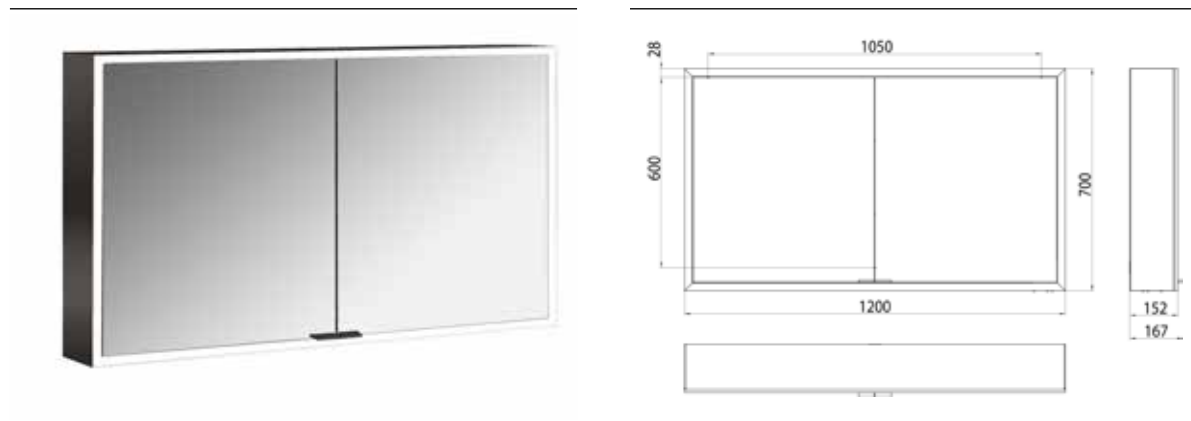

PRODUKTINFORMATION

Lichtspiegelschrank prime, 1.200 mm, 2 Türen, Aufputzmodell, IP 20 schwarz/spiegel

Art.-Nr.9497 133 84

mit Lichtpaket, Seitenwand schwarz verspiegelt, mit verspiegelter Glasrückwand, 2 stufenlos einstellbare Ablagen, 2 Türen, 2 Steckdosen und 2 Lichttaster (Helligkeit und Lichtfarbe - kalt/warm - stufenlos dimmbar), Höhe: 700 mm, LED-Beleuchtung rundum