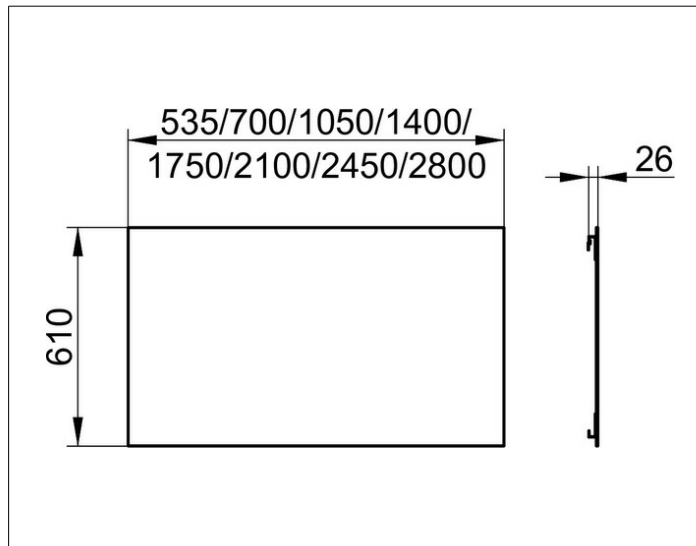

Edition 11

11195003500 Kristallspiegel

**PRODUKT**

**ZEICHNUNG**

**AUSSCHREIBUNGSTEXT**

KEUCO EDITION 11 crystal mirror 11195003500  
timeless crystal mirror  
exterior measurement: 82-11/16" x 24" x 1", the mirror is hidden fixed

**ABMESSUNG**

2100 x 610 x 26 mm