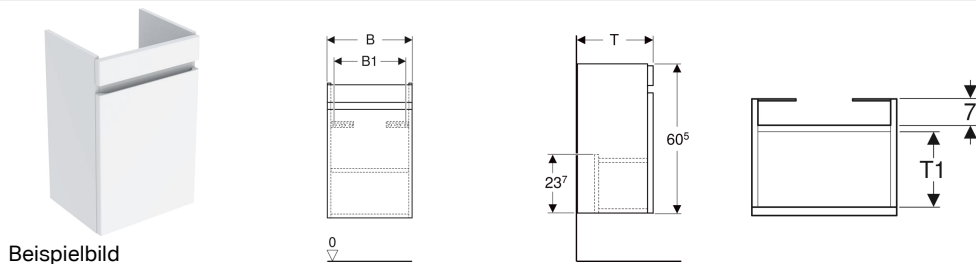

Geberit Renova Plan Unterschrank für Handwaschbecken, mit einer Tür

Eigenschaften

- FSC™ C134279 zertifiziert
- Wandhängend
- Mit einer Tür
- Griffmulde zum Öffnen
- Tür mit Dämpfungsmechanismus
- Mit einem versetzbaren Einlegeboden

- Anschlagseite links oder rechts
- Feuchtigkeitsbeständig
- Front aus MDF
- Vormontiert geliefert

Technische Daten

Werkstoff | Hochverdichtete Dreischicht-Holzspanplatte

Lieferumfang

- Unterschrank für Handwaschbecken
- Einlegeboden
- Befestigungsmaterial

Art.-Nr.	Farbe / Oberfläche	B	B1	Breite Waschtisch	H	T	T1	VE1
501.903.JK.1	lava / lackiert matt	43.5 cm	37 cm	50 cm	60.5 cm	34.5 cm	23.5 cm	1 St.

Zubehör

- Geberit Magnethalter
- Geberit Set Füße
- Geberit Steckdosenelement
- Geberit Steckdosenelement mit USB-Anschluss