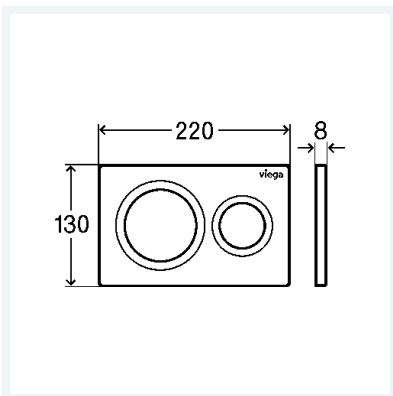

WC-Betätigungsplatte für Prevista

Visign for Style 20

- für alle Prevista-UP-Spülkästen
- manuelle Spülauslösung von vorn oder oben, 2-Mengen-Spültechnik

Ausstattung

Befestigungsrahmen, Betätigungsstifteset, Befestigungsbolzen

Modell 8610.1

Artikel 773 786

Eigenschaften

Abdeckplatte	Kunststoff edelmatt
Druckstück	Kunststoff edelmatt
Gewicht	191 g
Volumen	2072 cm ³