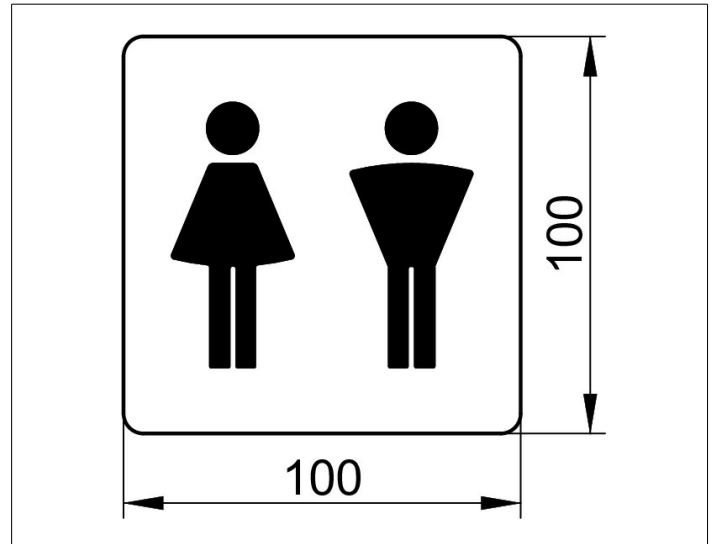

Plan
14971010000 Türschild

PRODUKT

ZEICHNUNG

PRODUKTBESCHREIBUNG

Symbol Damen / Herren

OBERFLÄCHE

verchromt

AUSSCHREIBUNGSTEXT

KEUCO PLAN Türschild 14971010000 Damen / Herren
Hochglanzverchromtes Türschild
mit dem Symbol DAMEN/HERREN
in quadratischer Form,
mit abgerundeten Ecken,
Maße 100 x 100 mm