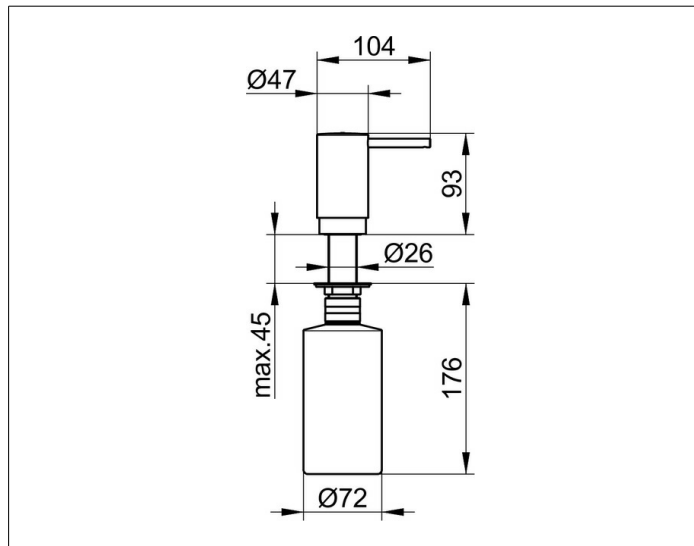

Elegance

11649010100 Schaumseifenspender

PRODUKT

ZEICHNUNG

PRODUKTBESCHREIBUNG

für Einbau in Waschtisch oder Waschtischplatte
 Füllmenge: ca. 500 ml

OBERFLÄCHE

verchromt

ABMESSUNG

93 mm

AUSSCHREIBUNGSTEXT

KEUCO ELEGANCE Schaumseifenspender 11649010100
 Hochglanzverchromter Schaumseifenspender
 für Einbau in Waschtisch oder Waschtischplatte.
 elegante Formensprache, leicht überwölbte Flächen im zeitlosen Design,
 Einbaumodell, zur verdeckten Untertischmontage in Waschtische und
 Waschtischplatte
 bis zu einer maximalen Stärke von 45 mm
 komplett mit abschraubbarem Untertisch-Kunststoffspender
 für leichtes Reinigen und Befüllen
 Füllmenge ca. 500 ml
 Zum Einbau ist eine Bohrung im Waschtisch/in der Waschtischplatte von
 28 mm notwendig,
 welche nach der Montage durch eine verchromte Design-Rosettenkappe
 verdeckt wird
 sichtbare Spenderhöhe 93 mm, Ausladung 105 mm
 Der abschraubbare Untertischkunststoffspender benötigt eine lichte
 Montagehöhe
 von mindestens 250 mm