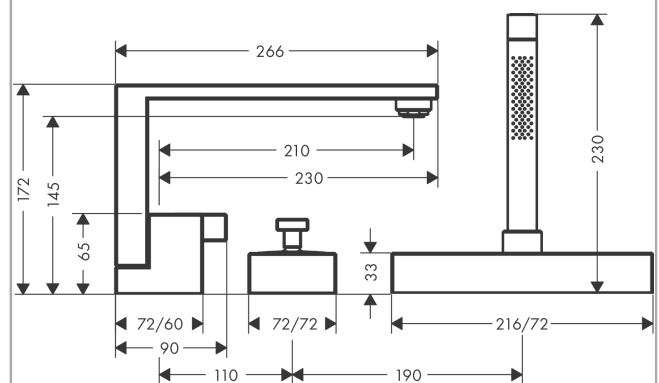

#### Maßzeichnung

**AXOR Edge**

**3-Loch Einhebel-Wannenrandmischer - Diamantschliff**

Oberfläche: **Polished Red Gold** Artikelnummer: **46431300**

**Durchflussdiagramm**