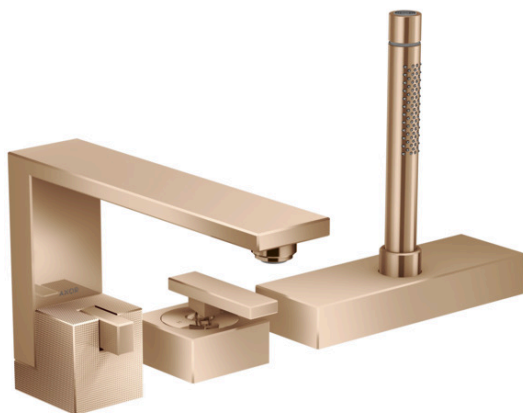

### 3-Loch Einhebel-Wannenrandmischer - Diamantschliff

Oberfläche: **Polished Red Gold** Artikelnummer: **46431300**

##### Merkmale

- besteht aus: Einhebel-Wannenrandarmatur, Stabhandbrause, Brausenhalter
- Ausladung: 210 mm
- Strahlart Armatur: Normalstrahl
- Strahlart Handbrause: Rain, MonoRain
- Maximale Durchflussmenge bei 3 bar: 20 l/min
- Durchfluss für Wanneneinlauf bei 3 bar: 20 l/min
- Durchfluss für Handbrause bei 3 bar: 9 l/min
- Keramikmischsystem
- Temperaturbegrenzung einstellbar
- Rückflussverhinderer
- Geräuschgruppe: I
- Anschlussart: Grundkörper
- Wannenrandmontage
- Durchflussklasse: D, B
- keine zusätzliche Serviceöffnung notwendig
- SVGW 1908-6869
- P-IX 29583/IDB

#### Maßzeichnung

**AXOR Edge**

**3-Loch Einhebel-Wannenrandmischer - Diamantschliff**

Oberfläche: **Polished Red Gold** Artikelnummer: **46431300**

**Durchflussdiagramm**