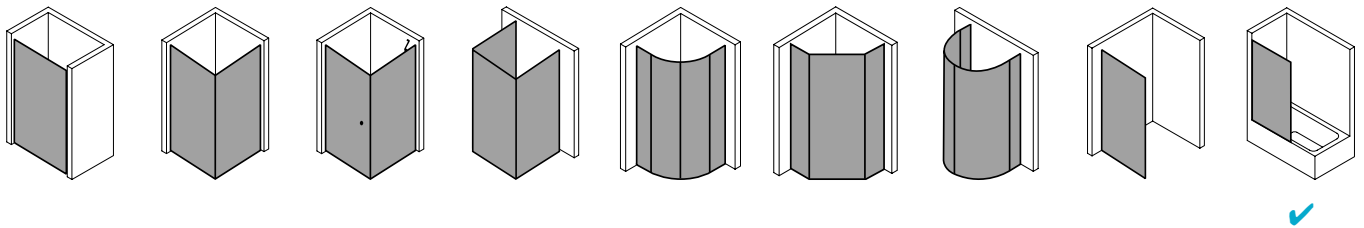

Technische Daten

Höhe	1400 mm
Breite	600 mm
Tiefe	24 mm
Oberfläche	Silber Mattglanz
Glas	Kerolan Perl
Beschichtung	ohne
Wanneneinbaumaß	685-718 mm
Gesamtbreite	1.501-1.517 mm
Anschlag	links und rechts
Türart	

Einbausituation