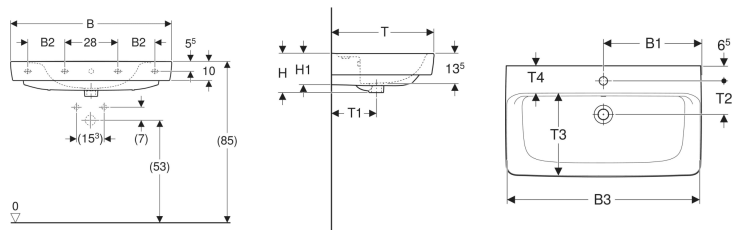

### Eigenschaften

- Unterbaufähig
- Mit Halbsäule kombinierbar

### Technische Daten

Werkstoff

Sanitärkeramik

Art.-Nr.	Farbe / Oberfläche	Oberfläch	Überlauf	B	B1	B2	B3	Breite Unterschränk	H	H1	T	T1	T2	T3	T4	Befestigungspunkte	VE
501.635.00.8	weiß / KeraTect	ohne	ohne	55 cm	28 cm	53.5 cm	48.4 cm	18 cm	14.5 cm	44 cm	20 cm	32 cm	11.5 cm	2	1 St.		

- Bei den Waschtischen 55, 60 und 65 cm ohne Überlauf, ist der Überlaufkanal komplett geschlossen