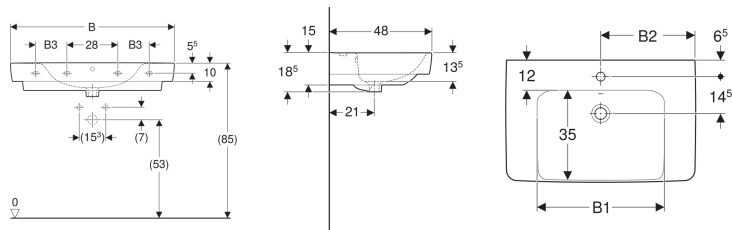

Geberit Renova Plan Waschtisch mit Ablagefläche

Beispielbild

- Mit Ablagefläche

Eigenschaften

- Unterbaufähig
- Mit Halbsäule kombinierbar

Technische Daten

Werkstoff

Sanitärkeramik

Art.-Nr.	Farbe / Oberfläche	Hahnloch	Überlauf	B	B1	B2	B3	Breite Unterstrahler	H	T	Befestigungspunkte	Ablagefläche	VE 1
501.696.00.1	* weiß	ohne	sichtbar	75 cm	50 cm			68.2 cm	18.5 cm	48 cm	2	beidseitig	1 St.