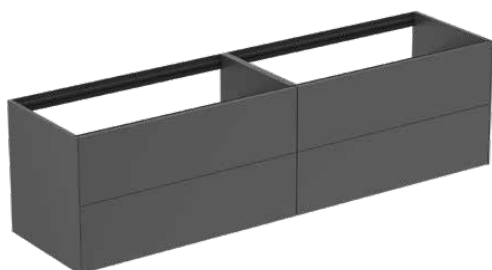

CONCA

T3993Y2

CONCA | Waschtisch-Unterschrank 1985x505x540 mm in anthrazit matt lackiert, 4 Schubladen | Push-to-open

Bild & Zeichnung

Allgemeine Informationen

Produktart	Waschtisch-Unterschrank
Marke	Ideal Standard
Kollektion	CONCA
Designer	Palomba Serafini Associati
Farbcode	Y2
Farbbeschreibung	Anthrazit Matt Lackiert
Oberflächenveredelung	Matt
Maximale Höhe (mm)	540
Maximale Breite (mm)	1985
Ausladung (mm)	505
Befestigungsart	Befestigungsset
EAN Code	8014140462743
Nettogewicht (kg)	88.50

Funktionen

Push-to-open

Downloads

- [Montageanleitung](#)
- [Ersatzteilliste](#)

Produktspezifikationen

Mit Waschtischplatte	Nein
Anzahl der Türen (gesamt)	0
Anzahl der Türen (links öffnend)	0
Anzahl der Türen (rechts öffnend)	0
Anzahl der Schwingtüren	0
Anzahl der Schiebetüren	0
Anzahl der Rolltüren	0
Anzahl der Auszüge (gesamt)	4
Anzahl der externen Auszüge	4
Anzahl der internen Auszüge	0
Auszugsmechanismus	Push-to-open
Einzugsmechanismus	Soft-closing
Anzahl der offenen Fächer	0
Anzahl der Ablagen	0
Mit Steckdose	Nein
Mit Innenbeleuchtung	Nein
Materialspezifikation (Korpus)	Hochverdichtete 3-Schicht Spanplatte
Platzsparendes Modell	Nein
PVD Technologie	Nein
IdealPlus Technologie	Nein