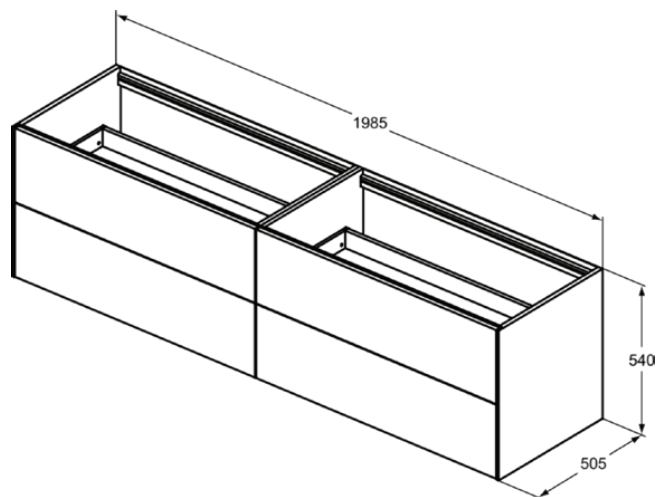

CONCA

T3993Y2

CONCA | Waschtisch-Unterschrank 1985x505x540 mm in anthrazit matt lackiert, 4 Schubladen | Push-to-open

Bild & Zeichnung

Allgemeine Informationen

Produktart	Waschtisch-Unterschrank
Marke	Ideal Standard
Kollektion	CONCA
Designer	Palomba Serafini Associati
Farbcode	Y2
Farbbeschreibung	Anthrazit Matt Lackiert
Oberflächenveredelung	Matt
Maximale Höhe (mm)	540
Maximale Breite (mm)	1985
Ausladung (mm)	505
Befestigungsart	Befestigungsset
EAN Code	8014140462743
Nettogewicht (kg)	88.50

Funktionen

Push-to-open

Downloads

- [Montageanleitung](#)
- [Ersatzteilliste](#)

Produktspezifikationen

Mit Waschtischplatte	Nein
Anzahl der Türen (gesamt)	0
Anzahl der Türen (links öffnend)	0
Anzahl der Türen (rechts öffnend)	0
Anzahl der Schwingtüren	0
Anzahl der Schiebetüren	0
Anzahl der Rolltüren	0
Anzahl der Auszüge (gesamt)	4
Anzahl der externen Auszüge	4
Anzahl der internen Auszüge	0
Auszugsmechanismus	Push-to-open
Einzugsmechanismus	Soft-closing
Anzahl der offenen Fächer	0
Anzahl der Ablagen	0
Mit Steckdose	Nein
Mit Innenbeleuchtung	Nein
Materialspezifikation (Korpus)	Hochverdichtete 3-Schicht Spanplatte
Platzsparendes Modell	Nein
PVD Technologie	Nein
IdealPlus Technologie	Nein