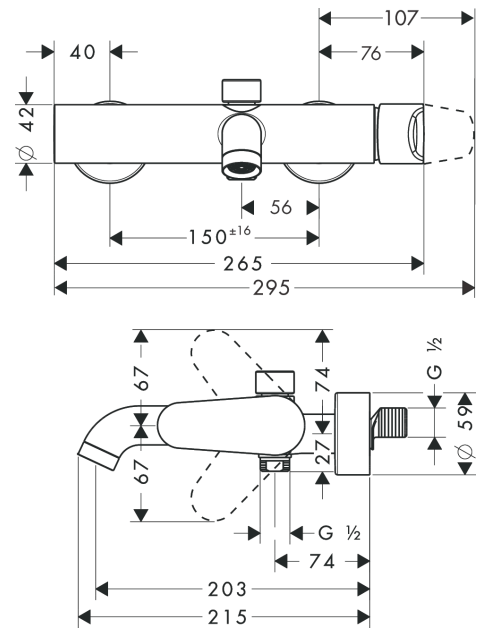

AXOR Citterio M

Einhebel-Wannenmischer Aufputz

Oberfläche: **Brushed Red Gold** Artikelnummer: **34420310**

Merkmale

- 2 Verbraucher
- Ausladung: 200 mm
- Stichmaß: 150 ± 16 mm
- Strahlart Armatur: Normalstrahl
- maximale Durchflussmenge bei 3 bar: 22 l/min
- Durchfluss für Wanneneinlauf bei 3 bar: 22 l/min
- Durchfluss für Handbrause bei 3 bar: 16 l/min
- Keramikmischsystem
- Temperaturbegrenzung einstellbar
- Umsteller mit automatischer Rückstellung
- Rückflussverhinderer
- mit Schalldämpfer
- für Durchlauferhitzer geeignet
- Anschlussgröße: DN15
- Anschlussart: S-Anschlüsse
- Wandmontage
- min. Betriebsdruck: 1 bar
- max. Betriebsdruck: 10 bar
- PA-IX 9866/IIDB

Technologie

AXOR Citterio M
Einhebel-Wannenmischer Aufputz
 Oberfläche: **Brushed Red Gold** Artikelnummer: **34420310**

Produktabbildung

Maßzeichnung

Durchflussdiagramm