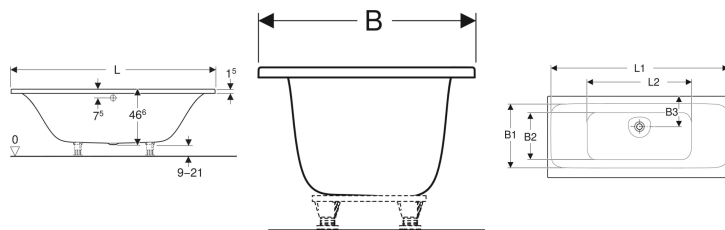

Geberit Tawa Rechteckbadewanne schmaler Rand, Duo

Beispielbild

Verwendungszwecke

- Für private Badezimmer und Hotels
- Zum Einbau mit Badewannenfüßen oder Wannenträgern

- Schmäler Rand
- Für zwei Personen geeignet
- Mittelabgang exzentrisch
- Ablaufloch \varnothing 52 mm

Eigenschaften

- Rechteckig

Technische Daten

Werkstoff | Sanitäracryl

Lieferumfang

- Badewanne

Art.-Nr.	Farbe / Oberfläche	L	L1	L2	B	B1	B2	B3	H	Gesamtvolumen	VE1
554.133.01.1	weiß / glänzend	170 cm	163.3 cm	95.1 cm	75 cm	56.2 cm	47.6 cm	28 cm	46.6 cm	186 l	1 St.
554.134.01.1	weiß / glänzend	180 cm	173.6 cm	105.1 cm	80 cm	61.2 cm	52.6 cm	28 cm	46.6 cm	223 l	1 St.
554.135.01.1	weiß / glänzend	190 cm	183.6 cm	115.1 cm	90 cm	71.2 cm	62.8 cm	28 cm	46.6 cm	330 l	1 St.