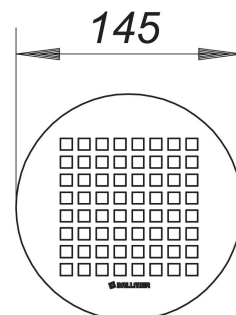

## Rost Quadra d: 145 mm

Artikelnummer: 502247

GTIN: 4001636502247

Rabattgruppe: 3

### Beschreibung:

Rost Quadra d: 145 mm

Design-Rost, Oberfläche matt satiniert, mit quadratischen Ablauföffnungen

Material:

Edelstahl 1.4301, massiv 5 mm

passend zu den Aufsatzrahmen mit Rahmenmaß d: 155 mm und für einteilige Naturstein-Duschtassen