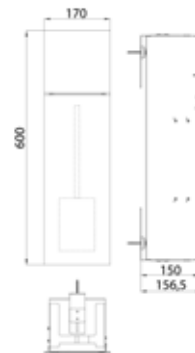

PRODUKTINFORMATION

WC-Modul - Unterputzmodell schwarz-matt

Art.-Nr.9755 285 02

mit Fach für WC-Papier und integrierter Toilettenbürstengarnitur. Türanschlag links.