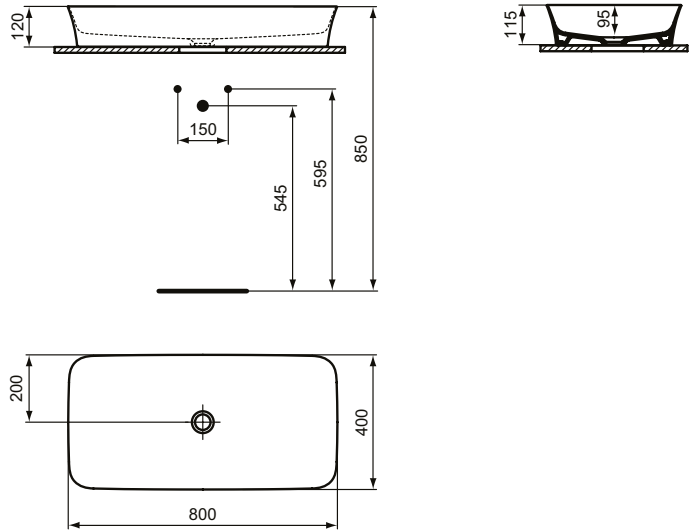

Ideal Standard

Becken

Ipalys

Artikel-Nr.: E1391V3

Schale 800mm

Ipalys Schale 800mm, ohne Hahnloch, ohne Überlauf

Farbe: V3 - Schwarz

Technologie: Diamatec

Eigenschaften: .Diamatec

Mehr Produktdetails:

Type:	Aufsatzwaschtisch / Schale
Montage:	Aufgesetzt
Zulassungen:	DIN EN 14688 CL 00, DIN EN 31
Hahnlöcher:	0
Gewicht (kg):	11,30
Material:	Diamatec
Designer:	Robin Levien
Höhe (mm):	120
Breite (mm):	800
Tiefe/Ausladung (mm):	400
Form:	Rechteckig