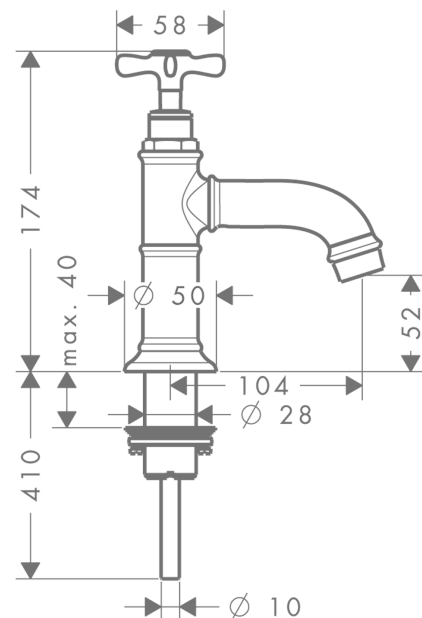

**AXOR Montreux**  
**Standventil 50 mit Kreuzgriff ohne Ablaufgarnitur**  
 Oberfläche: **Brushed Red Gold** Artikelnummer: **16530310**

## Merkmale

- ComfortZone 50
- Ausladung: 104 mm
- Auslaufhöhe: 52 mm
- Griffvariante: Kreuzgriff
- Strahlart: Normalstrahl
- maximale Durchflussmenge bei 3 bar: 5 l/min
- Keramikventil 90°
- nur für Kaltwasseranschluss
- Anschlussart: Kupferrohranschlüsse
- Anschlussgröße: DN15
- EU-Taxonomie: max. 6 l/min - wesentlicher Beitrag (SC) möglich
- P-IX 18196/IA

## Produktabbildung

## Maßzeichnung

**AXOR Montreux**  
**Standventil 50 mit Kreuzgriff ohne Ablaufgarnitur**  
 Oberfläche: **Brushed Red Gold** Artikelnummer: **16530310**