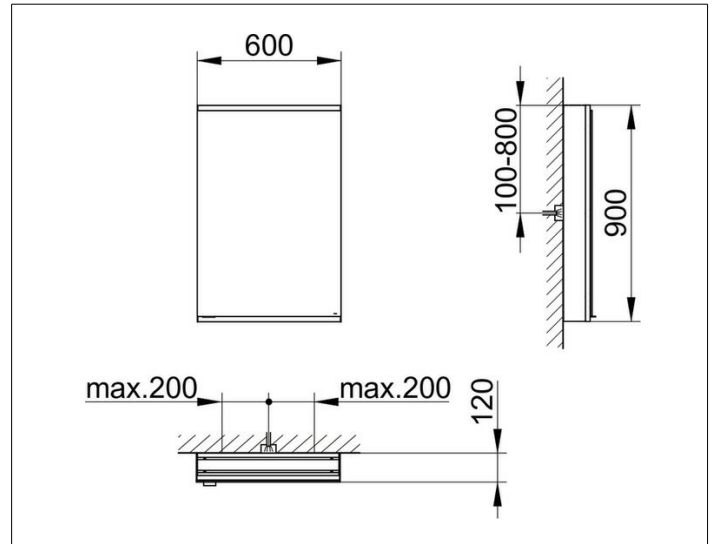

Royal Modular 2.0
800111061000100 Spiegelschrank

PRODUKT

ZEICHNUNG

EEK: C ,

OBERFLÄCHE

silber-eloxiert

ABMESSUNG

600 x 900 x 120 mm