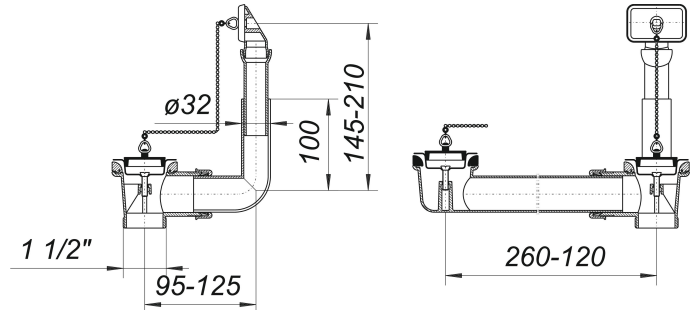

Ab- und Überlauf-Set 024 U, 2 Ketten, 1 1/2"

Artikelnummer: 110411

GTIN: 4001636110411

Rabattgruppe: 1

Beschreibung:

Ab- und Überlauf-Set 024 U, 2 Ketten, 1 1/2"

nach DIN EN 274

zum Anschluss einer Doppelspüle, mit Stopfen und Kettenhalter

Material:

Polypropylen, hochschlagfest