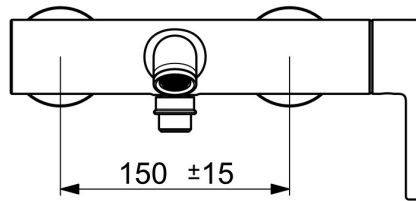

EAN: 4057304017520
static.hansa.com/54442207

Wenn großartiges Design zu einer eigenen Attraktion wird, wissen Sie, dass es Ihr Leben verändern wird. Dieser neue Klassiker erweckt nicht nur Schönheit zum Leben, sondern bringt auch jedes moderne Badezimmer auf die nächste Stufe.

Verdeckte S-Anschlüsse im eleganten Design
Hochwertige Qualität
Elegantes Design
Hergestellt in Europa

Dusch- und Wannenarmatur - Perfekt für jedes Bad

- Wanne & Dusche
- Einhebelmischer, Seitenbedient
- Wandmontage
- Chrom
- Feststehender Auslauf
- CASCADE® Strahlregler
- Einhandbedienhebel/Griff, Pinhebel, Hebel mit W+K-Kennzeichnung
- Zugumsteller, Automatische Rückstellung
- Temperaturbegrenzer, Heißwassersperre einstellbar (im Lieferumfang enthalten)
- $\varnothing 4.0$ Steuerpatrone mit keramischen Dichtscheiben zur Wassermengen- und Temperatureinstellung
- S-Anschlüsse, Abdeckung(en)
- Armaturenkörper aus entzinkungsbeständigem Messing (DZR)