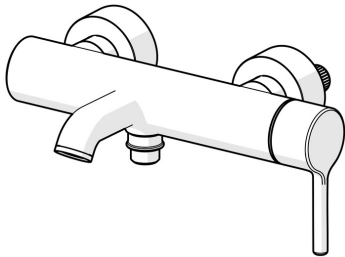

Verdeckte S-Anschlüsse im eleganten Design  
 Hochwertige Qualität  
 Elegantes Design  
 Hergestellt in Europa

Dusch- und Wannenarmatur - Perfekt für jedes Bad

- Wanne & Dusche
- Einhebelmischer, Seitenbedient
- Wandmontage
- Chrom
- Feststehender Auslauf
- CASCADE® Strahlregler
- Einhandbedienhebel/Griff, Pinhebel, Hebel mit W+K-Kennzeichnung
- Zugumsteller, Automatische Rückstellung
- Temperaturbegrenzer, Heißwassersperre einstellbar (im Lieferumfang enthalten)
- $\varnothing 4.0$  Steuerpatrone mit keramischen Dichtscheiben zur Wassermengen- und Temperatureinstellung
- S-Anschlüsse, Abdeckung(en)
- Armaturenkörper aus entzinkungsbeständigem Messing (DZR)