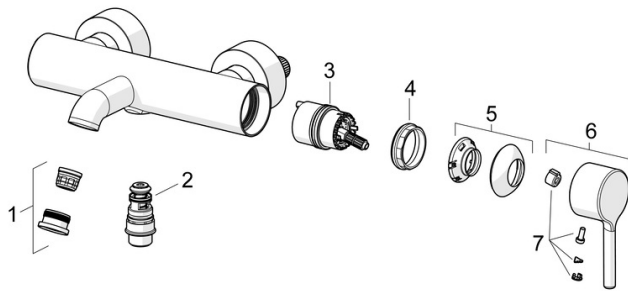

Ersatzteile

SP54442207

	Name	Art.-Nr.
01	Luftsprudler und Schlüssel, STD B Laminar	1014220V
02	Umsteller, automatisch	59914663
03	Kartusche	59914665
04	Spann-Mutter, M42x1,5, SW 38	59914128
05	Abdeckkappe	59914649
06	Hebel	1014994V
07	Dekorkappe	59914573