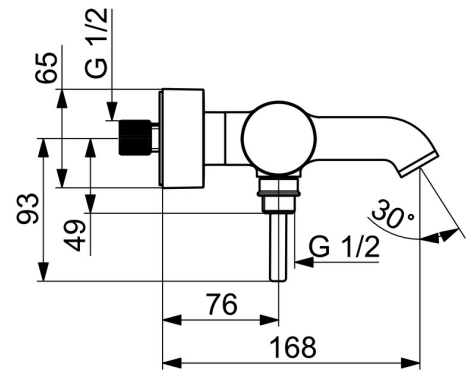

Verdeckte S-Anschlüsse im eleganten Design  
 Hochwertige Qualität  
 Elegantes Design  
 Hergestellt in Europa

Dusch- und Wannenarmatur - Perfekt für jedes Bad

- Wanne & Dusche
- Einhebelmischer, Seitenbedient
- Wandmontage
- Chrom
- Feststehender Auslauf
- CASCADE® Strahlregler
- Einhandbedienhebel/Griff, Pinhebel, Hebel mit W+K-Kennzeichnung
- Zugumsteller, Automatische Rückstellung
- Temperaturbegrenzer, Heißwassersperre einstellbar (im Lieferumfang enthalten)
- $\varnothing 4.0$  Steuerpatrone mit keramischen Dichtscheiben zur Wassermengen- und Temperatureinstellung
- S-Anschlüsse, Abdeckung(en)
- Armaturenkörper aus entzinkungsbeständigem Messing (DZR)

### Technische Eigenschaften

Warmwasserversorgung **max. +80°C**  
 Arbeitsdruck **0.5-10 bar**  
 Anschlussgröße **G3/4**  
 Installationsabstand **CC150± 15 mm**  
 Ausladung **168 mm**  
 Sicherungseinrichtung (EN1717) **EB**  
 Werkstoff **Messing**