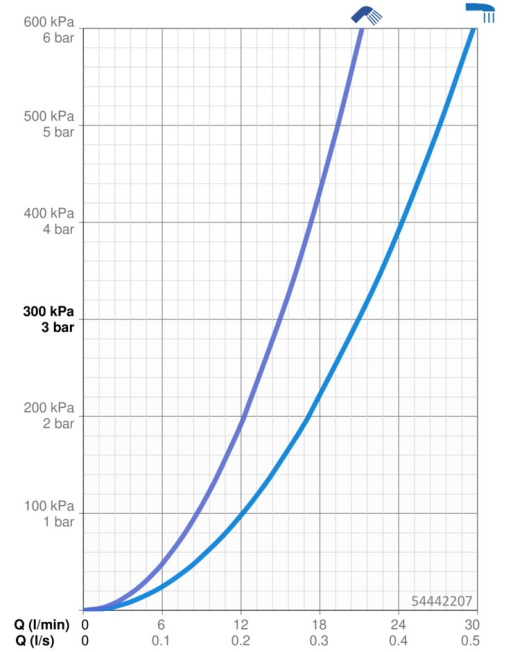

Technische Daten

Durchflusseigenschaften

Durchfluss bei 3 bar **21.0 / 15.0 l/min**

Technische Eigenschaften

Warmwasserversorgung **max. +80°C**
Arbeitsdruck **0.5-10 bar**
Anschlussgröße **G3/4**
Installationsabstand **CC150± 15 mm**
Ausladung **168 mm**
Sicherungseinrichtung (EN1717) **EB**
Werkstoff **Messing**

Vorschriften

EN Standard **EN 817**
Geräuschklasse **II (ISO 3822)**

Zulassungen und Deklarationen

Konformitätserklärung **DoC**
EPD **S-P-06397**

Nachhaltigkeit

EPD module A1 (kg CO2 eq.) **13,13**
EPD module A2 (kg CO2 eq.) **0,61**
EPD module A3 (kg CO2 eq.) **1,51**
EPD module A1-A3 (kg CO2 eq.) **15,25**
EPD module A4 (kg CO2 eq.) **0,54**
EPD module B7 (kg CO2 eq.) **2637,50**
EPD module C2 (kg CO2 eq.) **0,03**
EPD module C3 (kg CO2 eq.) **0,03**
EPD module C4 (kg CO2 eq.) **1,08**
EPD module D (kg CO2 eq.) **-9,68**