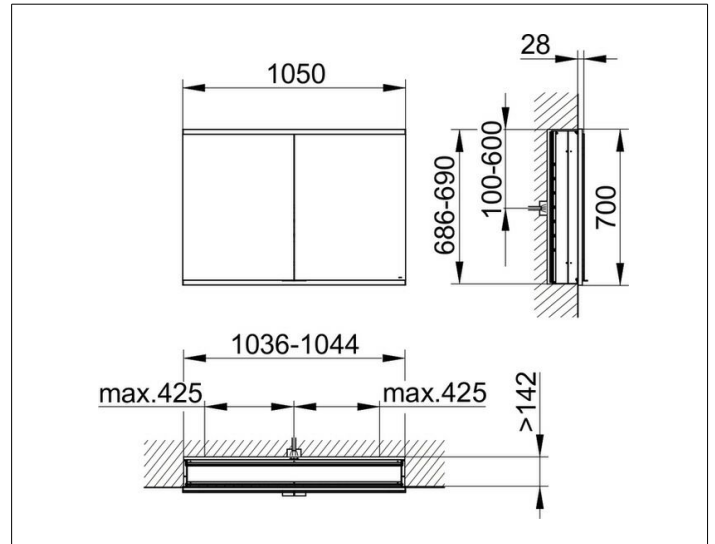

Royal Modular 2.0
800210000100200 Spiegelschrank

PRODUKT

ZEICHNUNG

EEK: C ,

OBERFLÄCHE

silber-eloxiert

ABMESSUNG

1050 x 700 x 160 mm