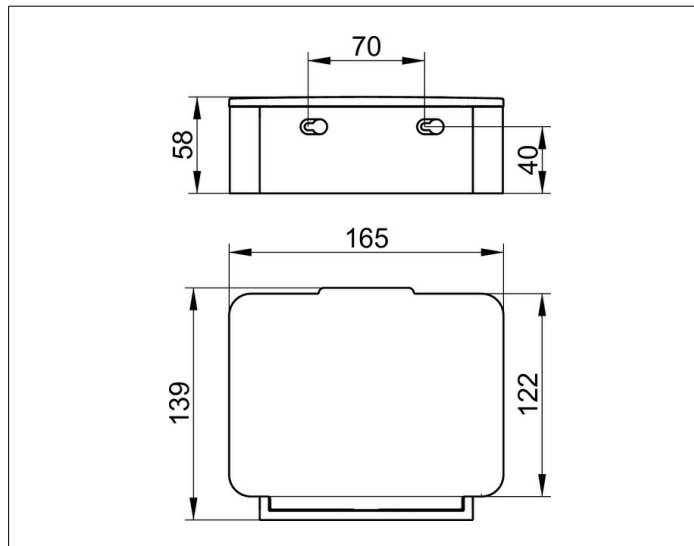

**Plan**

14967070001 Feuchtpapierbox

**PRODUKT**

**ZEICHNUNG**

**PRODUKTBESCHREIBUNG**

mit Deckel und Gehäuse aus Metall,  
mit herausnehmbarer Kunststoff-Innenbox (lichtgrau),  
für maximale Packungsgröße 145 x 102 x 43 mm

**OBERFLÄCHE**

Edelstahl-finish

**AUSSCHREIBUNGSTEXT**

KEUCO PLAN Feuchtpapierbox, 14967070001  
Deckel und Gehäuse aus Metall in Edelstahl-Optik,  
herausnehmbare Kunststoff-Innenbox in lichtgrau (RAL 7035),  
in ästhetischem, funktionalem Design, Ecken gerundet,  
Wandmodell, leicht zu reinigen,  
Höhe 58 mm, Breite 165 mm, Ausladung 139 mm,  
für maximale Packungsgröße 145 mm x 102 mm x 43 mm,  
die Feuchtpapierbox wird verdeckt angebracht,  
Lieferung inkl. korrosionsfreiem Befestigungsmaterial