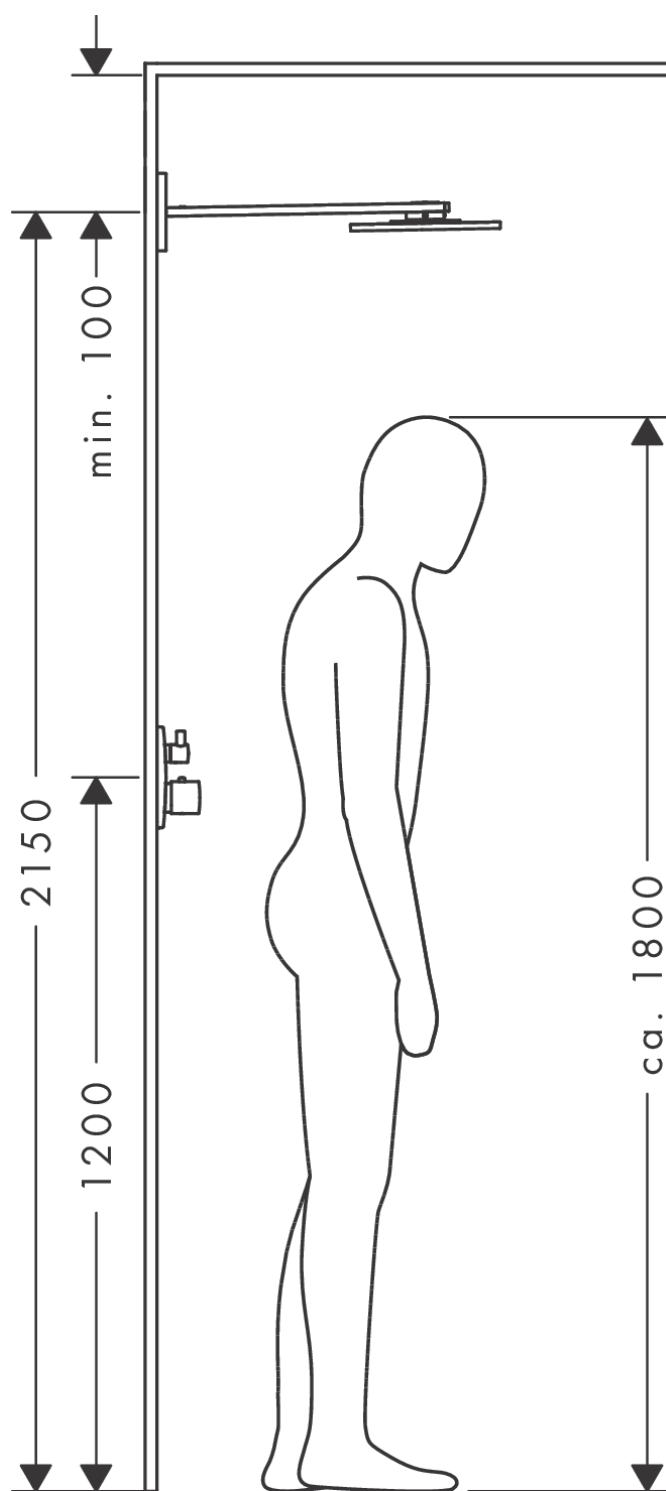

AXOR ShowerSolutions
Kopfbrause 300 1jet mit Brausearm
 Oberfläche: **Brushed Brass** Artikelnummer: **35300950**

Durchflussdiagramm

Die Verbrauchswerte wurden praxisnah mit den dazugehörigen Armaturen (Thermostat/Mischer/Unterputzventil) gemessen.

AXOR ShowerSolutions

Kopfbrause 300 1jet mit Brausearm

Oberfläche: **Brushed Brass** Artikelnummer: **35300950**

Einbaubeispiel

AXOR ShowerSolutions
Kopfbrause 300 1jet mit Brausearm
 Oberfläche: **Brushed Brass** Artikelnummer: **35300950**

Explosionszeichnung

Baujahr: >03/19

AXOR ShowerSolutions
Kopfbrause 300 1jet mit Brausearm
 Oberfläche: **Brushed Brass** Artikelnummer: **35300950**

Ersatzteilliste

Baujahr: >03/19

Pos.		Artikelnummer	PG	VE
1	Befestigungsteile	96179000	4	1
2	Wandflansch	93455000	12	1
3	O-Ring 120x2,5	93399000	2	1
4	Anschlußnippel G½	93419000	11	1
5	Adapter für Kopfbrause	93456000	16	1
6	O-Ring 17x1,5	98137000	1	1
7	O-Ring 30x2	98186000	1	1
8	O-Ring 15x1,5	92118000	1	1
9	Schraube	93431000	3	1
10	Rosette	93400950	63	1
11	Brausearm	93404950	71	1
12	Schraube	92137000	2	1
13	Schraubenset	93454000	11	1
14	Drucktaster	93401000	6	1
15	Sieb	93402000	4	1
16	Serviceeinheit	93403950	63	1
17	Kopfbrause	93451950	73	1
18	O-Ring 12x1,5	98430000	1	1
19	O-Ring 28x2	98194000	1	1