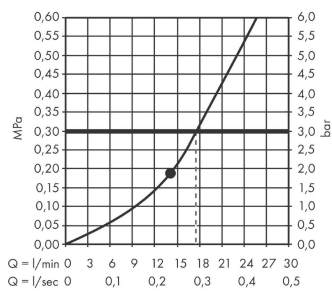

AXOR ShowerSolutions
Kopfbrause 300 1jet mit Brausearm
 Oberfläche: **Brushed Brass** Artikelnummer: **35300950**

Durchflussdiagramm

Die Verbrauchswerte wurden praxisnah mit den dazugehörigen Armaturen (Thermostat/Mischer/Unterputzventil) gemessen.