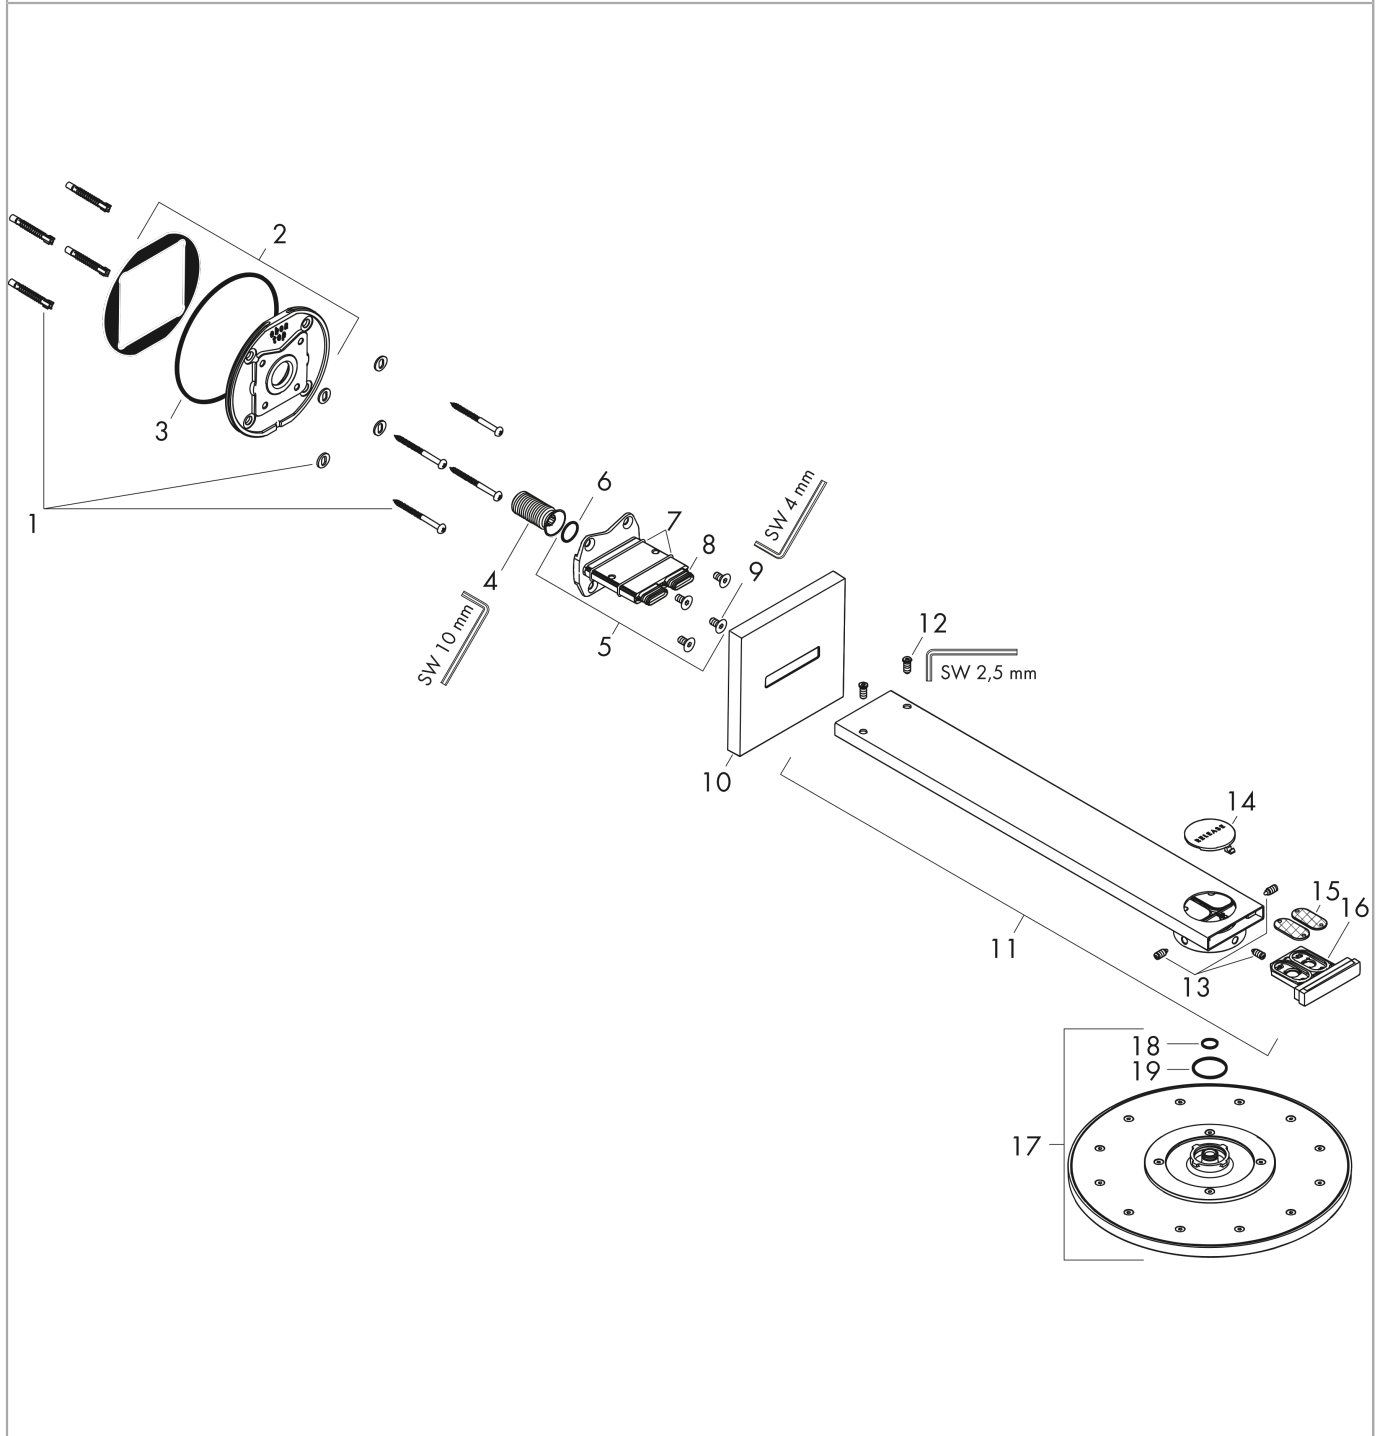

AXOR ShowerSolutions
Kopfbrause 300 1jet mit Brausearm
 Oberfläche: **Brushed Brass** Artikelnummer: **35300950**

Durchflussdiagramm

Die Verbrauchswerte wurden praxisnah mit den dazugehörigen Armaturen (Thermostat/Mischer/Unterputzventil) gemessen.

AXOR ShowerSolutions

Kopfbrause 300 1jet mit Brausearm

Oberfläche: **Brushed Brass** Artikelnummer: **35300950**

Einbaubeispiel

AXOR ShowerSolutions
Kopfbrause 300 1jet mit Brausearm
 Oberfläche: **Brushed Brass** Artikelnummer: **35300950**

Explosionszeichnung

Baujahr: >03/19

AXOR ShowerSolutions
Kopfbrause 300 1jet mit Brausearm
 Oberfläche: **Brushed Brass** Artikelnummer: **35300950**

Ersatzteilliste

Baujahr: >03/19

Pos.		Artikelnummer	PG	VE
1	Befestigungsteile	96179000	4	1
2	Wandflansch	93455000	12	1
3	O-Ring 120x2,5	93399000	2	1
4	Anschlußnippel G½	93419000	11	1
5	Adapter für Kopfbrause	93456000	16	1
6	O-Ring 17x1,5	98137000	1	1
7	O-Ring 30x2	98186000	1	1
8	O-Ring 15x1,5	92118000	1	1
9	Schraube	93431000	3	1
10	Rosette	93400950	63	1
11	Brausearm	93404950	71	1
12	Schraube	92137000	2	1
13	Schraubenset	93454000	11	1
14	Drucktaster	93401000	6	1
15	Sieb	93402000	4	1
16	Serviceeinheit	93403950	63	1
17	Kopfbrause	93451950	73	1
18	O-Ring 12x1,5	98430000	1	1
19	O-Ring 28x2	98194000	1	1