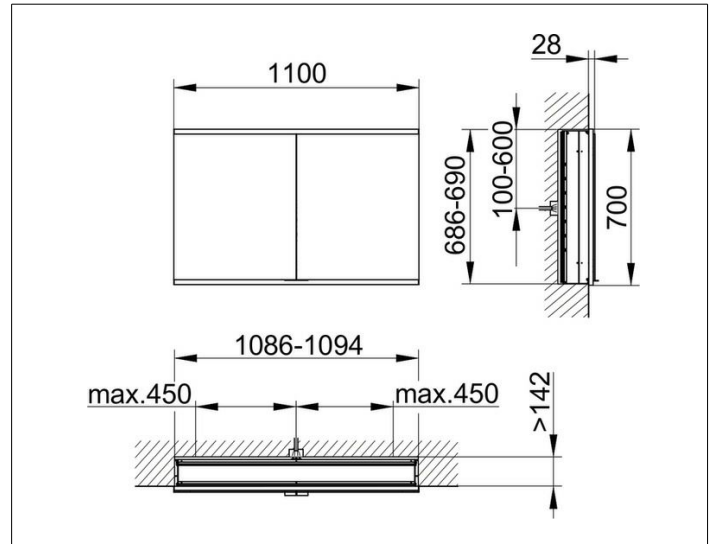

Royal Modular 2.0
800200110100300 Spiegelschrank

PRODUKT

ZEICHNUNG

OBERFLÄCHE

silber-eloxiert

ABMESSUNG

1100 x 700 x 160 mm